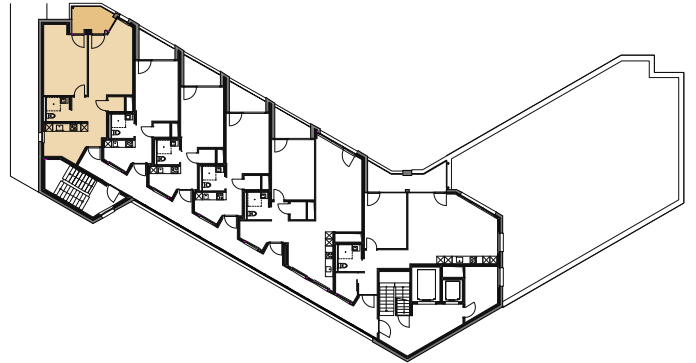

5. Obergeschoss