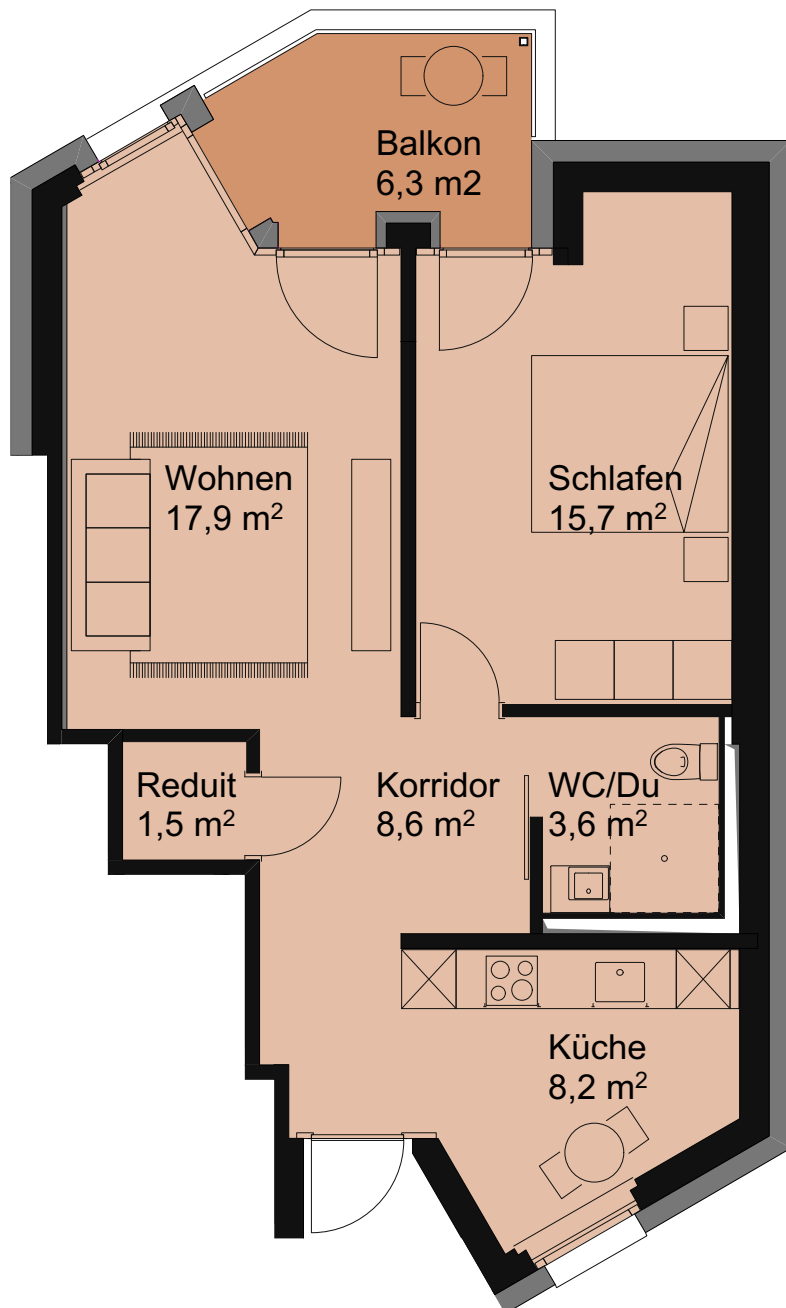

Wohnfläche 30,3 m<sup>2</sup>  
Balkon 4,8 m<sup>2</sup>

## 1.-4. Obergeschoss

Grundriss 1-Zimmer-Wohnung  
Wohnungen 22-E08, 22-108,  
22-208, 22-308, 22-408, 22-E09,  
22-109, 22-209, 22-309, 22-409

Wohnfläche 30,3 m<sup>2</sup>  
Balkon 4,8 m<sup>2</sup>

# Wohnungstypen

## 1.-4. Obergeschoss

0 1 2 3 4 5 Meter

**Grundriss 2-Zimmer-Wohnung**  
Wohnungen 22-E10, 22-110,  
22-210, 22-310, 22-410

Wohnfläche 55,5 m<sup>2</sup>  
Balkon 6,3 m<sup>2</sup>