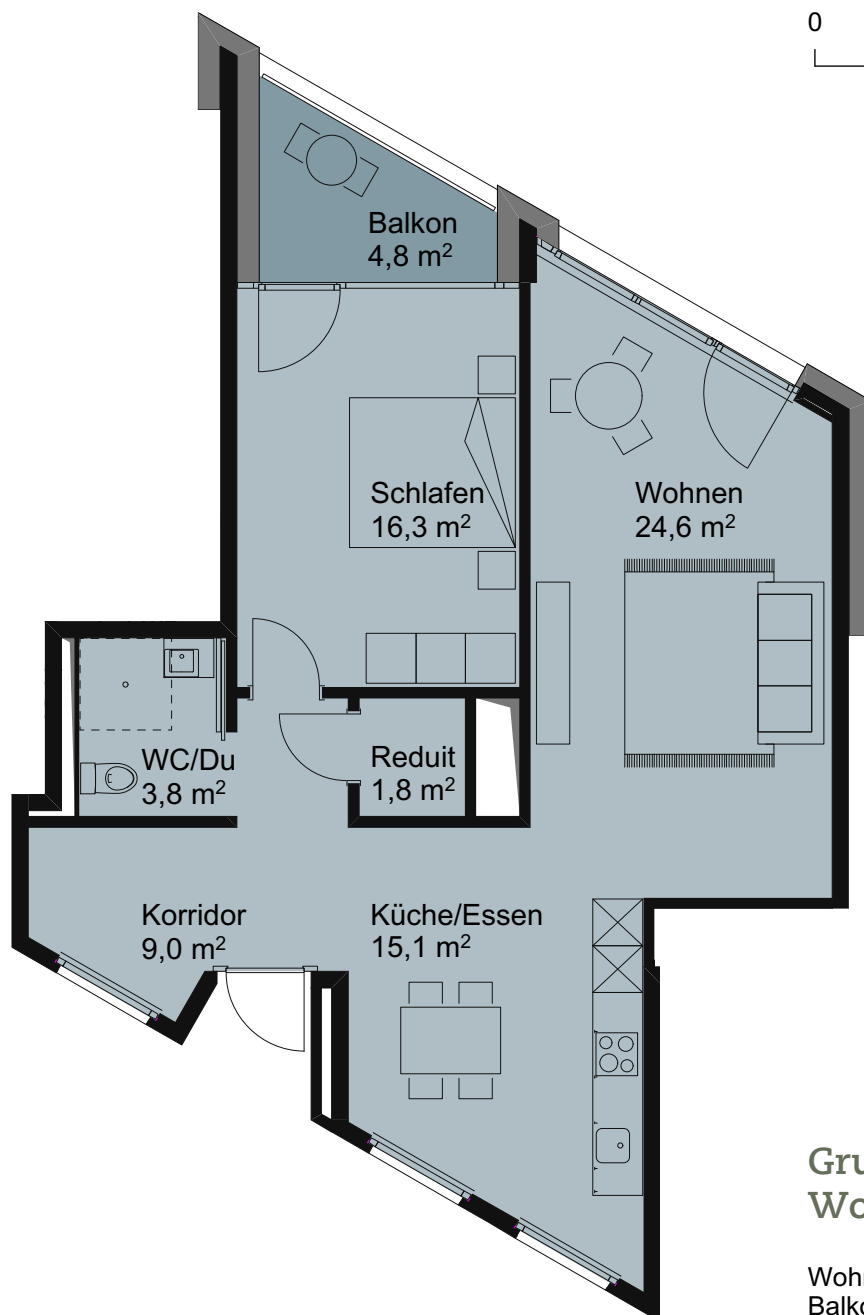

0 1 2 3 4 5 Meter

Grundriss 2¹/₂-Zimmer-Wohnung
Wohnungen 22-505