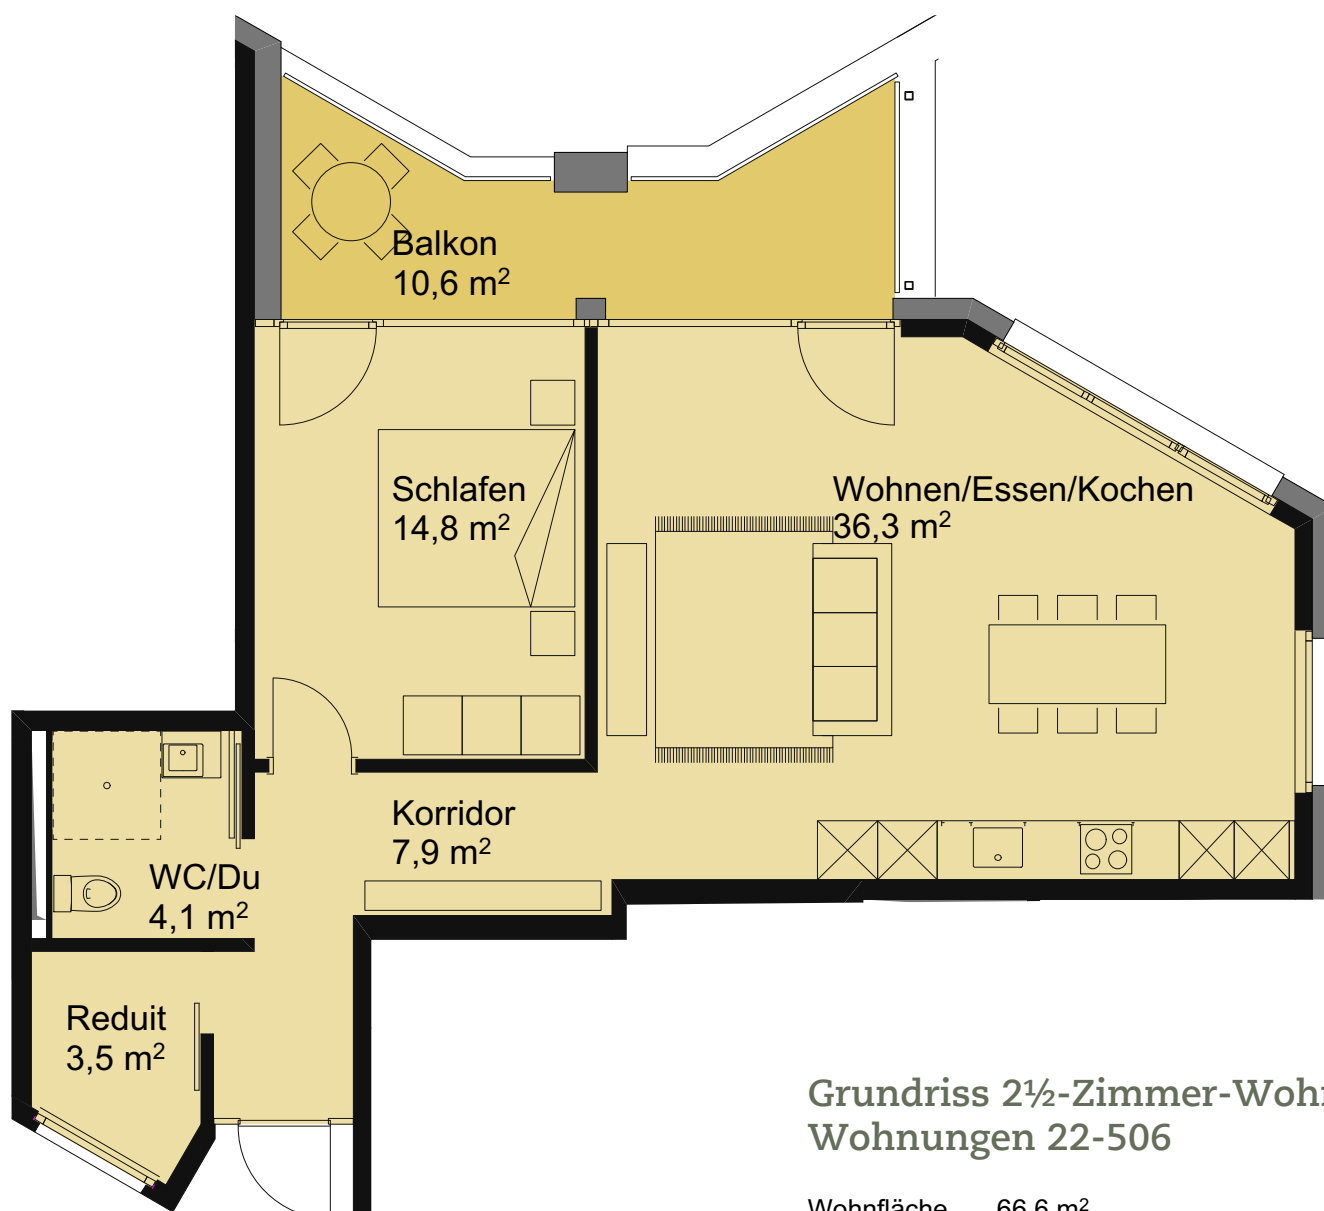

0 1 2 3 4 5 Meter