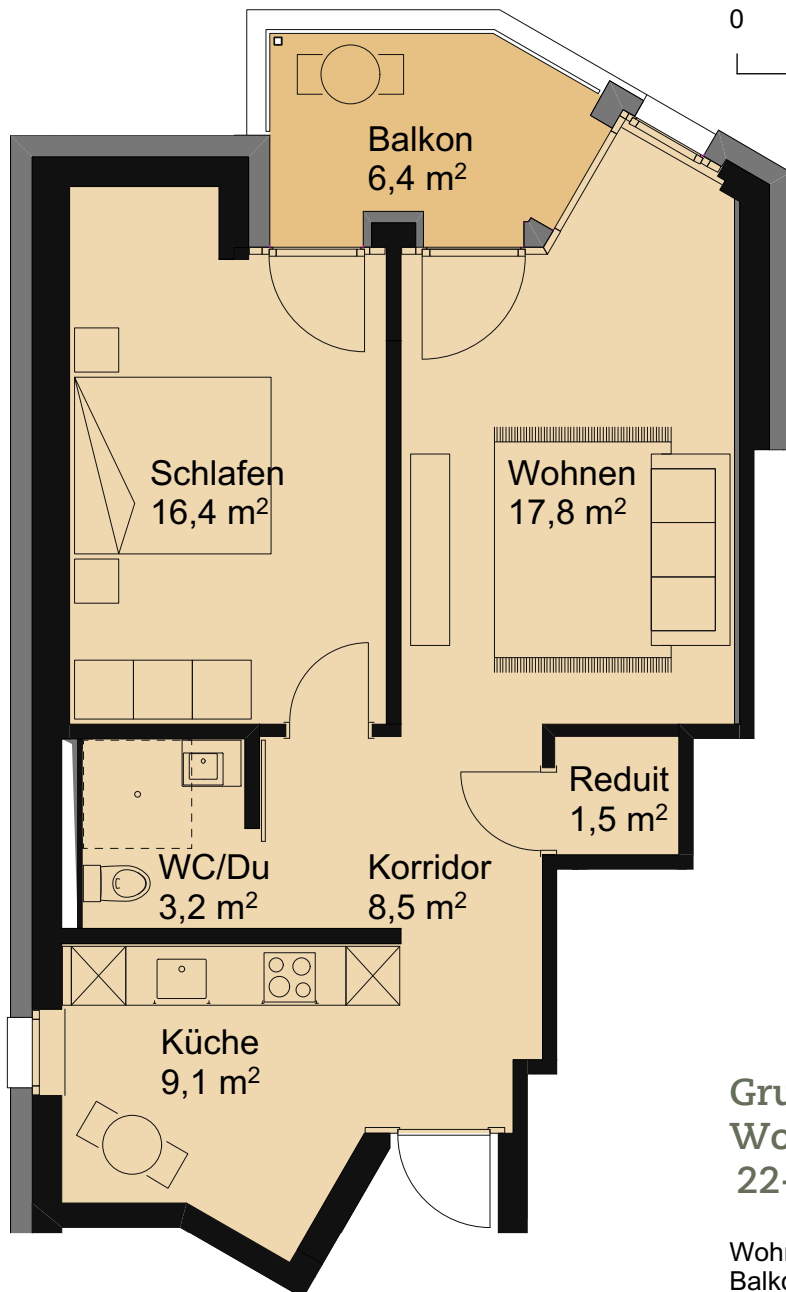

## Erdgeschoss

Grundriss 1-Zimmer-Wohnung  
Wohnung 22-E01

Wohnfläche 32,4 m<sup>2</sup>  
Terrasse 6,9 m<sup>2</sup>

# Wohnungstypen

## 1.-4. Obergeschoss

## 5. Obergeschoss

0 1 2 3 4 5 Meter

Grundriss 2-Zimmer-Wohnung  
Wohnungen 22-101, 22-201, 22-301,  
22-401, 22-501

Wohnfläche 56,5 m<sup>2</sup>  
Balkon 6,4 m<sup>2</sup>