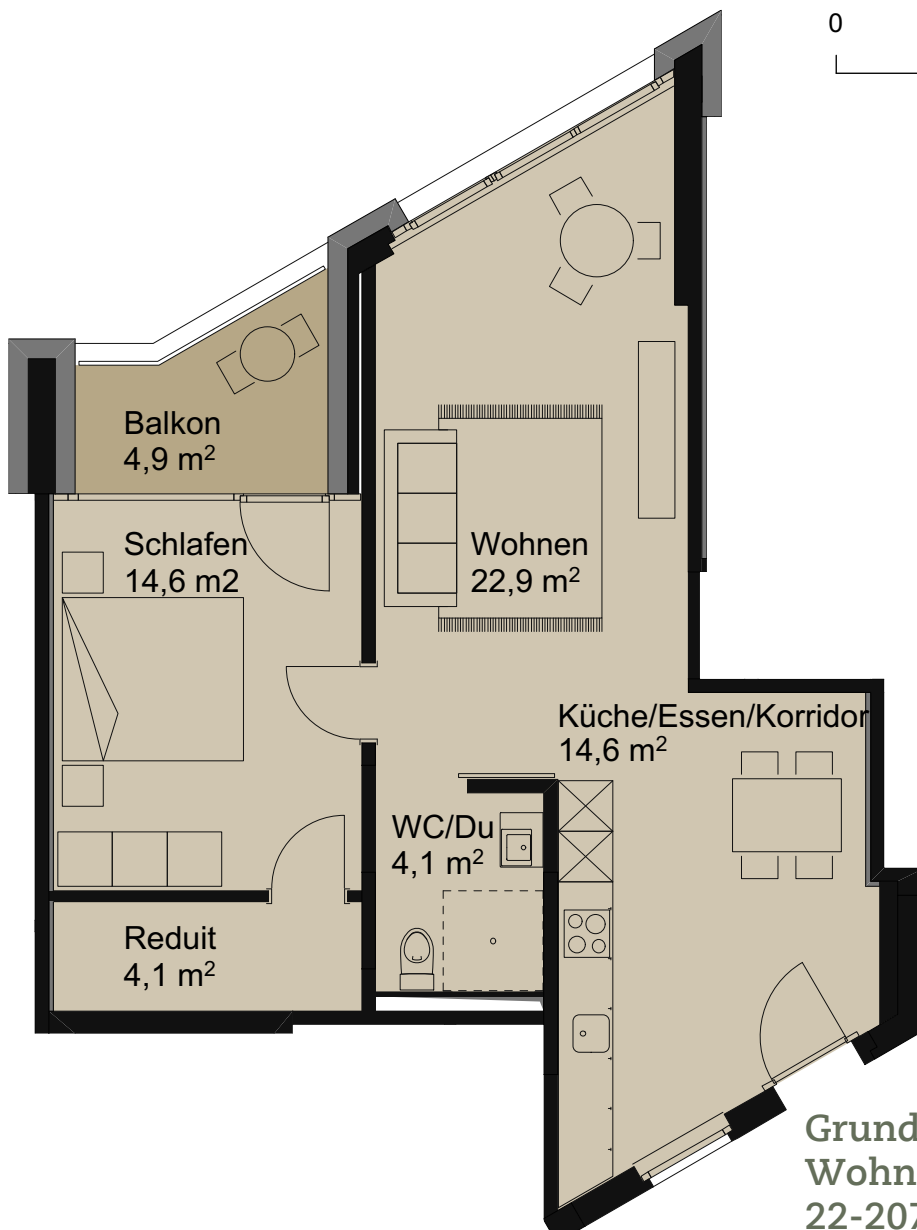

0 1 2 3 4 5 Meter