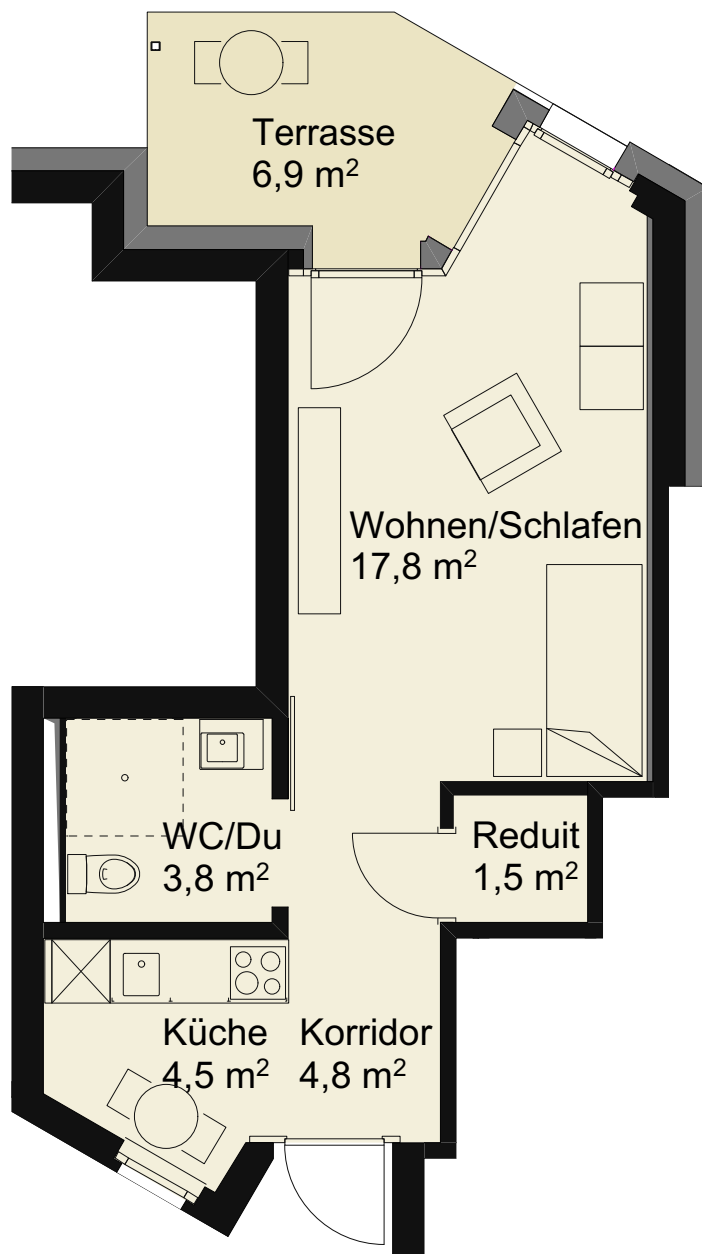

# Wohnungstypen

## Erdgeschoss

Grundriss 1-Zimmer-Wohnung  
Wohnung 22-E01

Wohnfläche 32,4 m<sup>2</sup>  
Terrasse 6,9 m<sup>2</sup>

## 5. Obergeschoss

0 1 2 3 4 5 Meter

Grundriss 2-Zimmer-Wohnung  
Wohnungen 22-101, 22-201, 22-301,  
22-401, 22-501

Wohnfläche 56,5 m<sup>2</sup>  
Balkon 6,4 m<sup>2</sup>

Wohnfläche 30,3 m<sup>2</sup>  
Balkon 4,8 m<sup>2</sup>