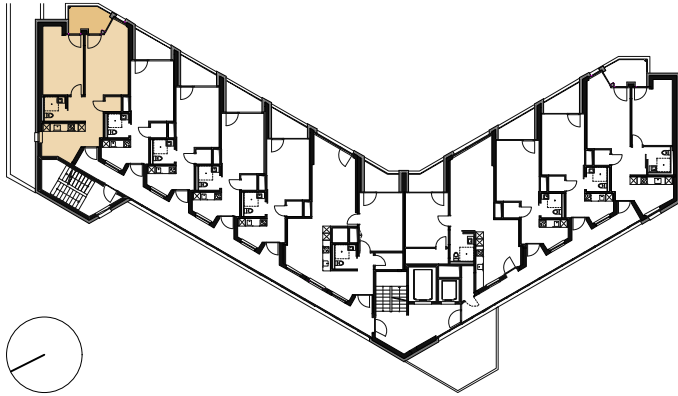

Wohnungstypen

1.-4. Obergeschoss