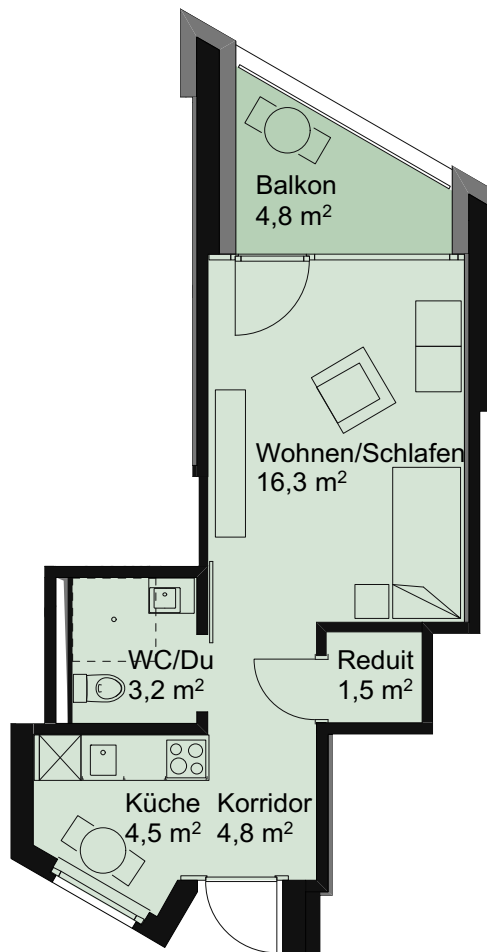

Grundriss 1-Zimmer-Wohnung
Wohnungen 22-E02, 22-102, 22-202,
22-302, 22-402, 22-502, 22-E03,
22-103, 22-203, 22-303, 22-403,
22-503, 22-E04, 22-104, 22-204,
22-304, 22-404, 22-504, 22-E05,
22-105, 22-205, 22-305, 22-405

Wohnfläche 30,3 m²
Balkon 4,8 m²