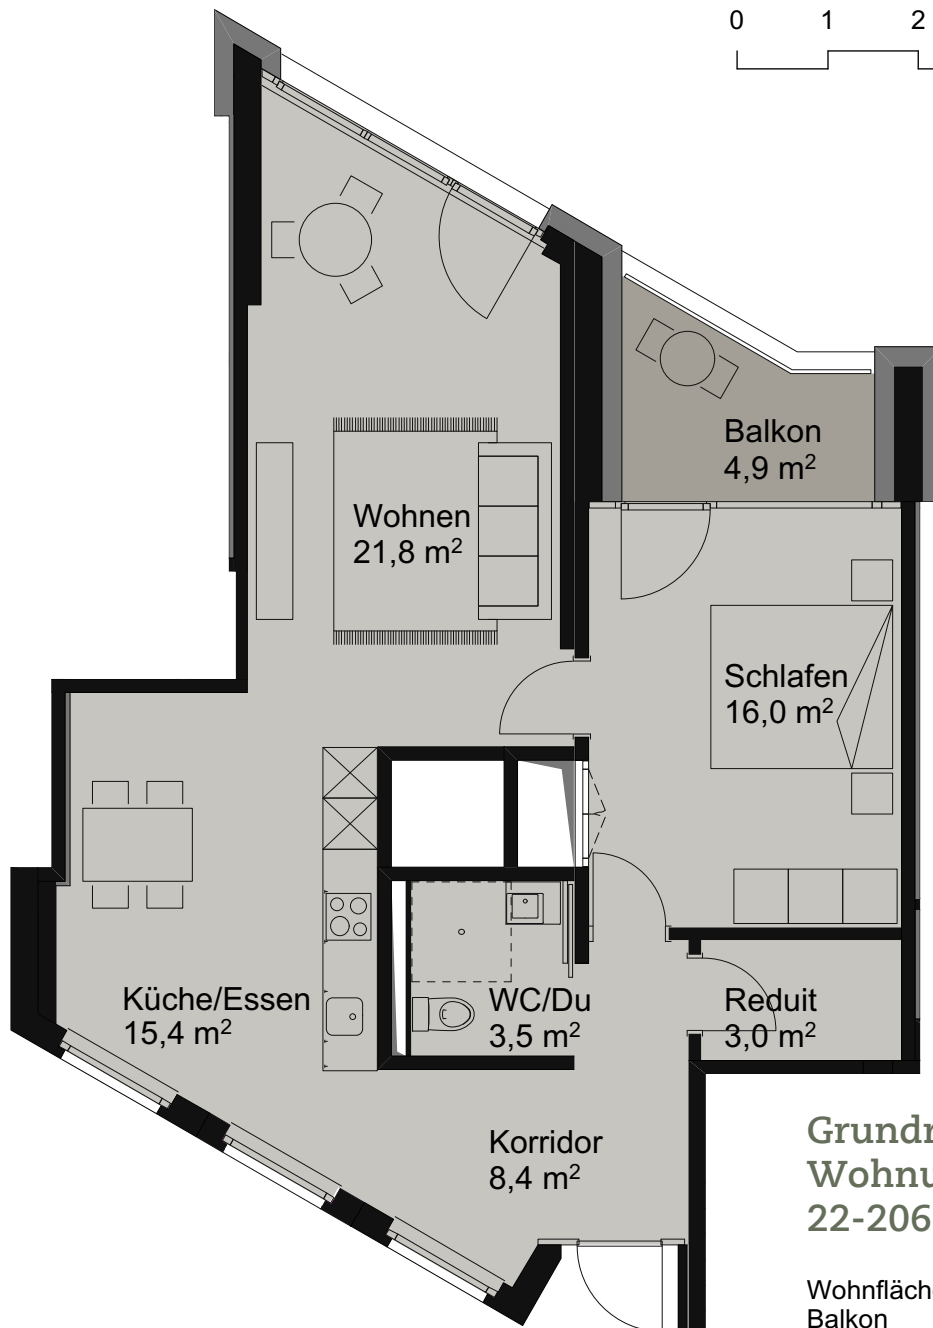

0 1 2 3 4 5 Meter