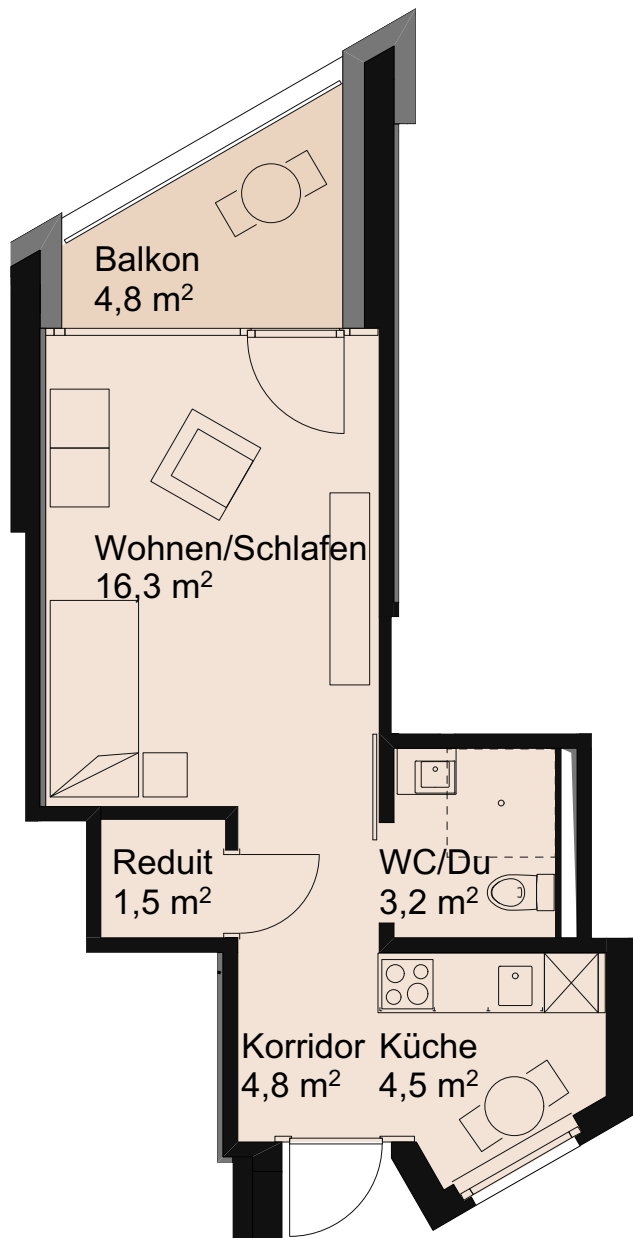

1.-4. Obergeschoss

Grundriss 1-Zimmer-Wohnung
Wohnungen 22-E08, 22-108,
22-208, 22-308, 22-408, 22-E09,
22-109, 22-209, 22-309, 22-409

Wohnfläche 30,3 m²
Balkon 4,8 m²