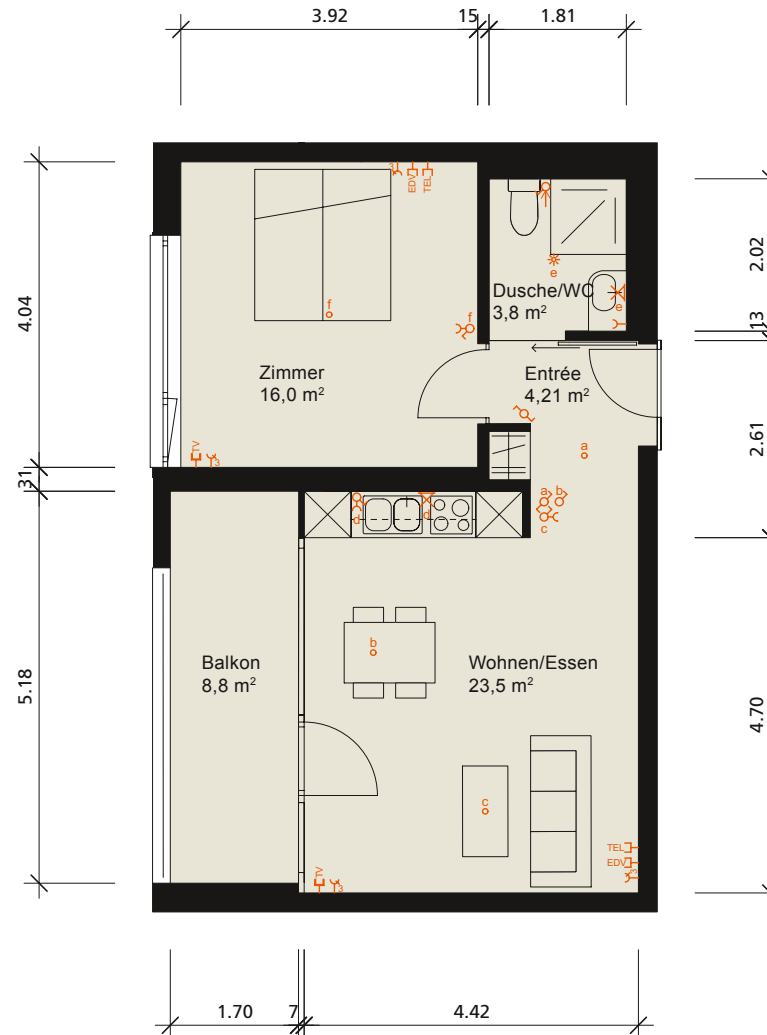

Zweizimmerwohnung 2 | 1. Obergeschoss | Haus A.

Nettowohnfläche 47,51 m²

LEGENDE

○ Lampendübel	* Bewegungsmelder
⌋ Steckdose	♂ Ausschalter
⌋⌋ Steckdose 3-fach	⚡ Wechselschalter
⌋TEL Telefonsteckdose	⚡ Zugschalter Schwesternruf
⌋EDV EDV Steckdose RJ45	⌋ Wandleuchte
⌋TV Fernsehsteckdose	⊗ Deckenleuchte

Kontakt

Domicil Lentulus

Monreposweg 27
3008 Bern
lentulus.domicilbern.ch

Tel. 031 560 68 48
Fax 031 560 68 49
lentulus@domicilbern.ch