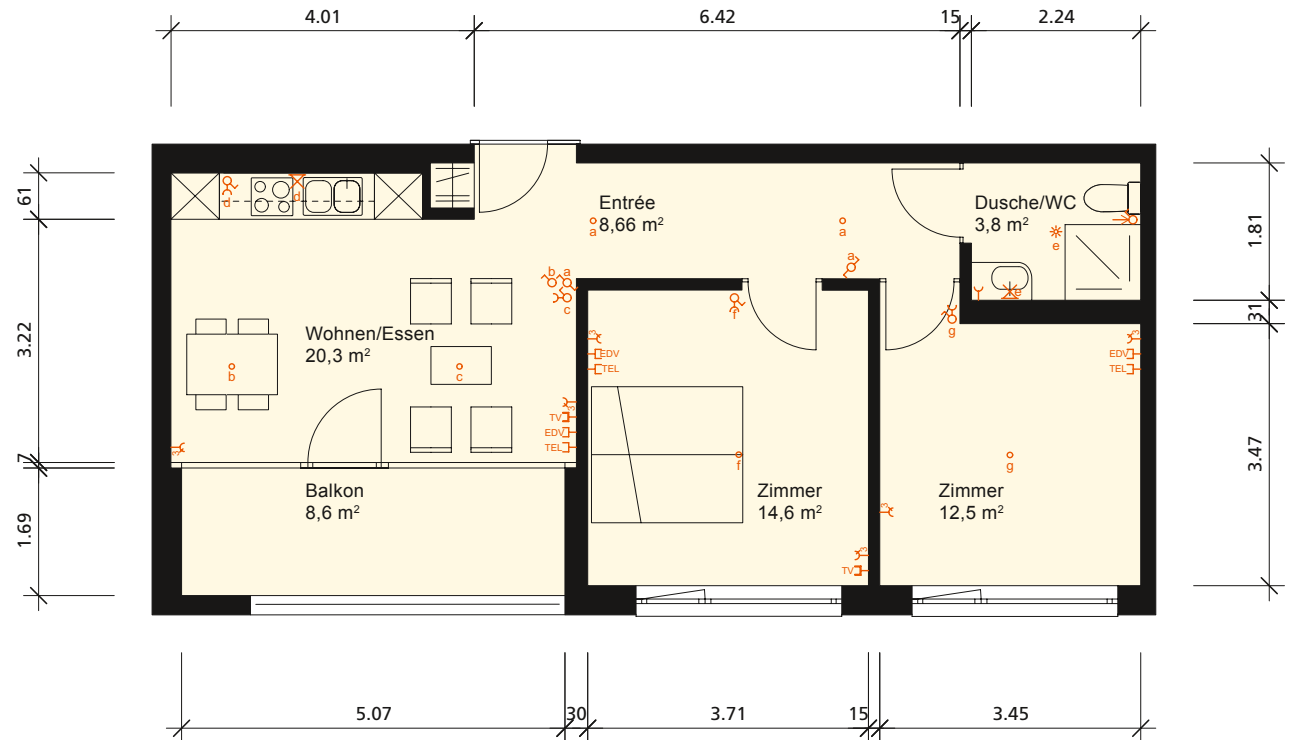

Dreizimmerwohnung 5 | 1. Obergeschoss | Haus A.

Nettowoohnfläche 59,86 m²

LENTULUS

LEGENDE

○ Lampendübel	* Bewegungsmelder
⊖ Steckdose	♂ Ausschalter
⊖⊖ Steckdose 3-fach	⊗ Wechselschalter
☎ TEL Telefonsteckdose	⤴ Zugschalter Schwesternruf
⊖ EDV EDV Steckdose RJ45	⊗ Wandleuchte
⊖ TV Fernsehsteckdose	⊗ Deckenleuchte

Kontakt

Domicil Lentulus

Monreposweg 27
3008 Bern
lentulus.domicilbern.ch

Tel. 031 560 68 48
Fax 031 560 68 49
lentulus@domicilbern.ch