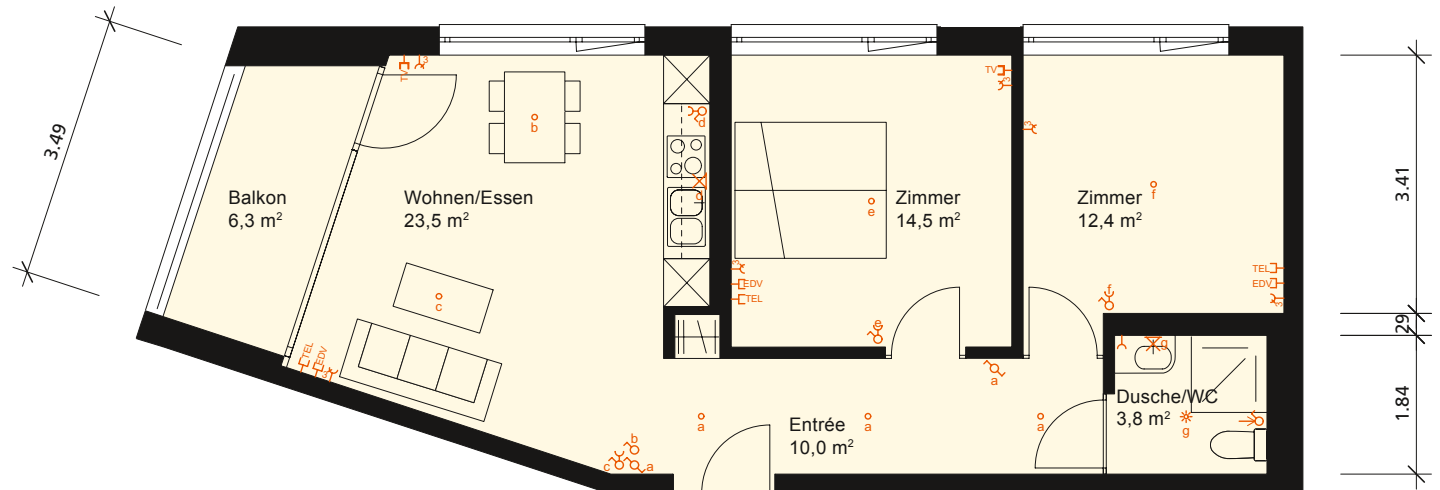

Kontakt

Domicil Lentulus

Monreposweg 27

3008 Bern

lentulus.domicilbern.ch

Tel. 031 560 68 48

Fax 031 560 68 49

lentulus@domicilbern.ch