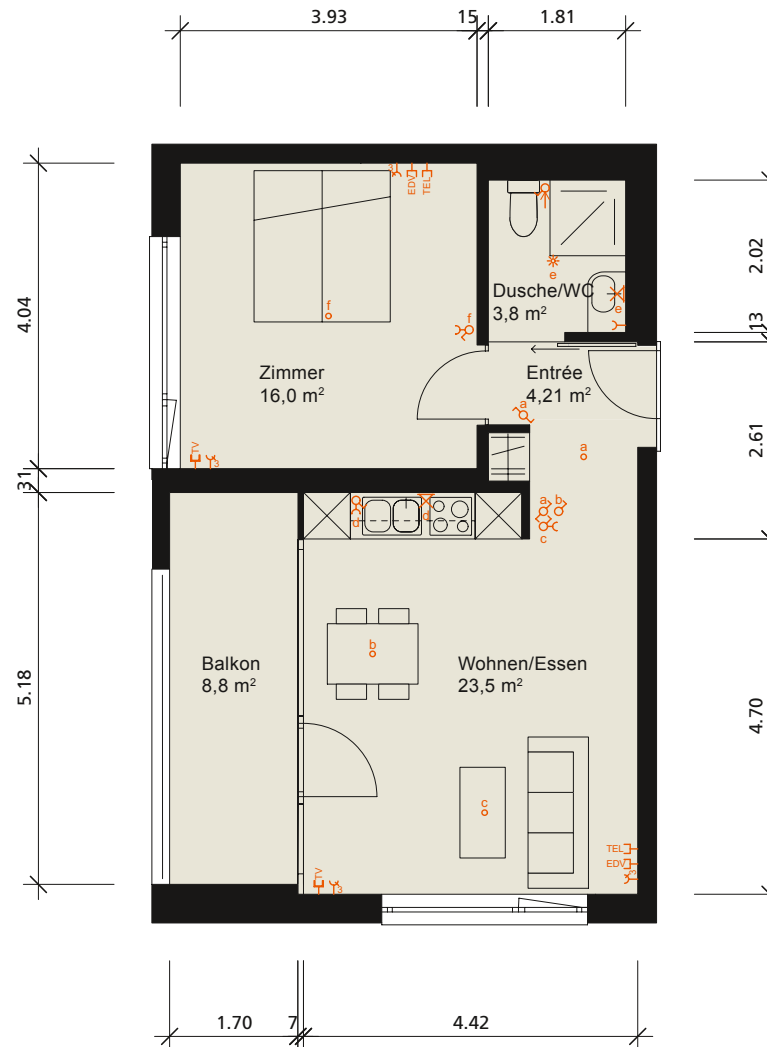

Zweizimmerwohnung 1 | 1. Obergeschoss | Haus A.

Nettowohnfläche 47,51 m²

LEGENDE

○ Lampendübel	* Bewegungsmelder
⌋ Steckdose	♂ Ausschalter
⌋ Steckdose 3-fach	⚡ Wechselschalter
☎ TEL Telefonsteckdose	📞 Zugschalter Schwesternruf
💻 EDV EDV Steckdose RJ45	⌘ Wandleuchte
📺 TV Fernsehsteckdose	⊗ Deckenleuchte

Kontakt

Domicil Lentulus

Monreposweg 27
3008 Bern
lentulus.domicilbern.ch

Tel. 031 560 68 48
Fax 031 560 68 49
lentulus@domicilbern.ch