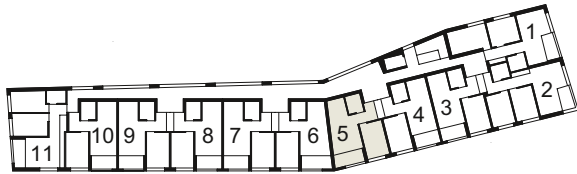

Kontakt

Domicil Lentulus

Monreposweg 27
3008 Bern
lentulus.domicilbern.ch

Tel. 031 560 68 48
Fax 031 560 68 49
lentulus@domicilbern.ch

Zweizimmerwohnung 5 | 1.–3. Obergeschoss | Haus B.

Nettowohnfläche 50,40 m²