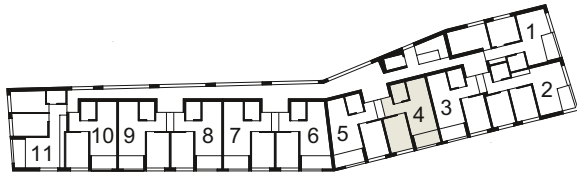

Kontakt

Domicil Lentulus

Monreposweg 27
3008 Bern
lentulus.domicilbern.ch

Tel. 031 560 68 48
Fax 031 560 68 49
lentulus@domicilbern.ch

Zweizimmerwohnung 4 | 1.–3. Obergeschoss | Haus B.

Nettowoohnfläche 48,50 m²