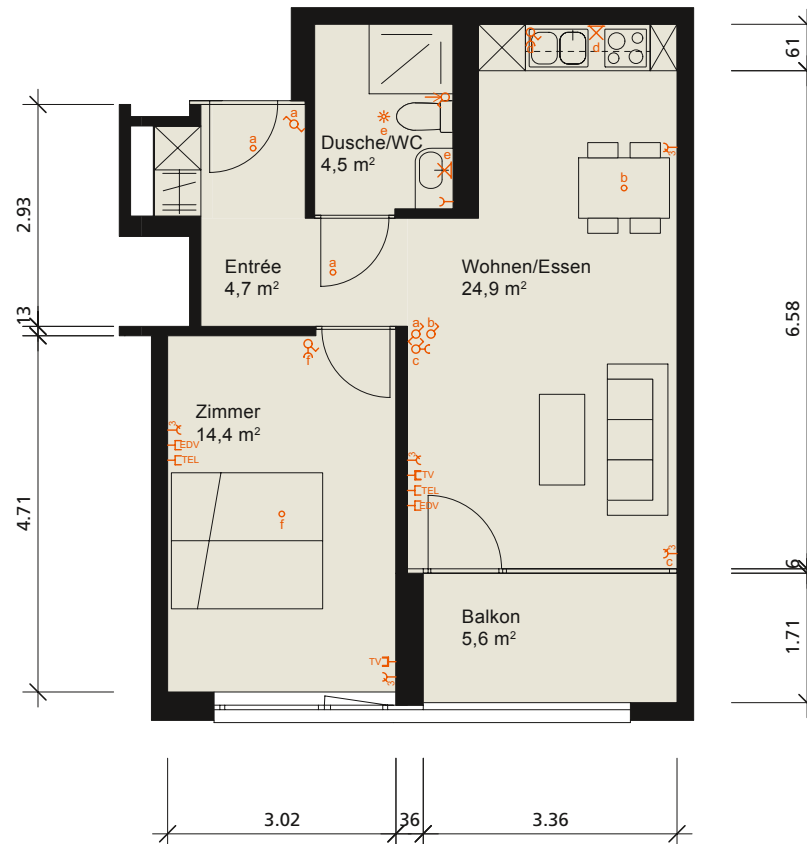

Kontakt

Domicil Lentulus

Monreposweg 27
3008 Bern
lentulus.domicilbern.ch

Tel. 031 560 68 48
Fax 031 560 68 49
lentulus@domicilbern.ch