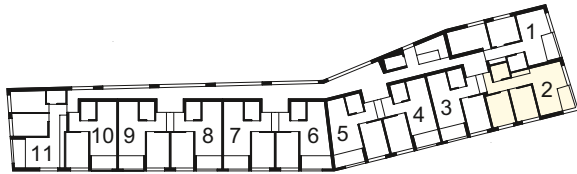

Dreizimmerwohnung 2 | 1.–3. Obergeschoss | Haus B.

Nettowoohnfläche 65,60 m²

LEGENDE

- | | |
|-------------------------|-----------------------------|
| ○ Lampendübel | * Bewegungsmelder |
| ⌋ Steckdose | ♂ Ausschalter |
| ⌋⌋ Steckdose 3-fach | ⚡ Wechselschalter |
| ☎ TEL Telefonsteckdose | 📞 Zugschalter Schwesternruf |
| ⌋EDV EDV Steckdose RJ45 | ⌘ Wandleuchte |
| ⌋TV Fernsehsteckdose | ⊗ Deckenleuchte |