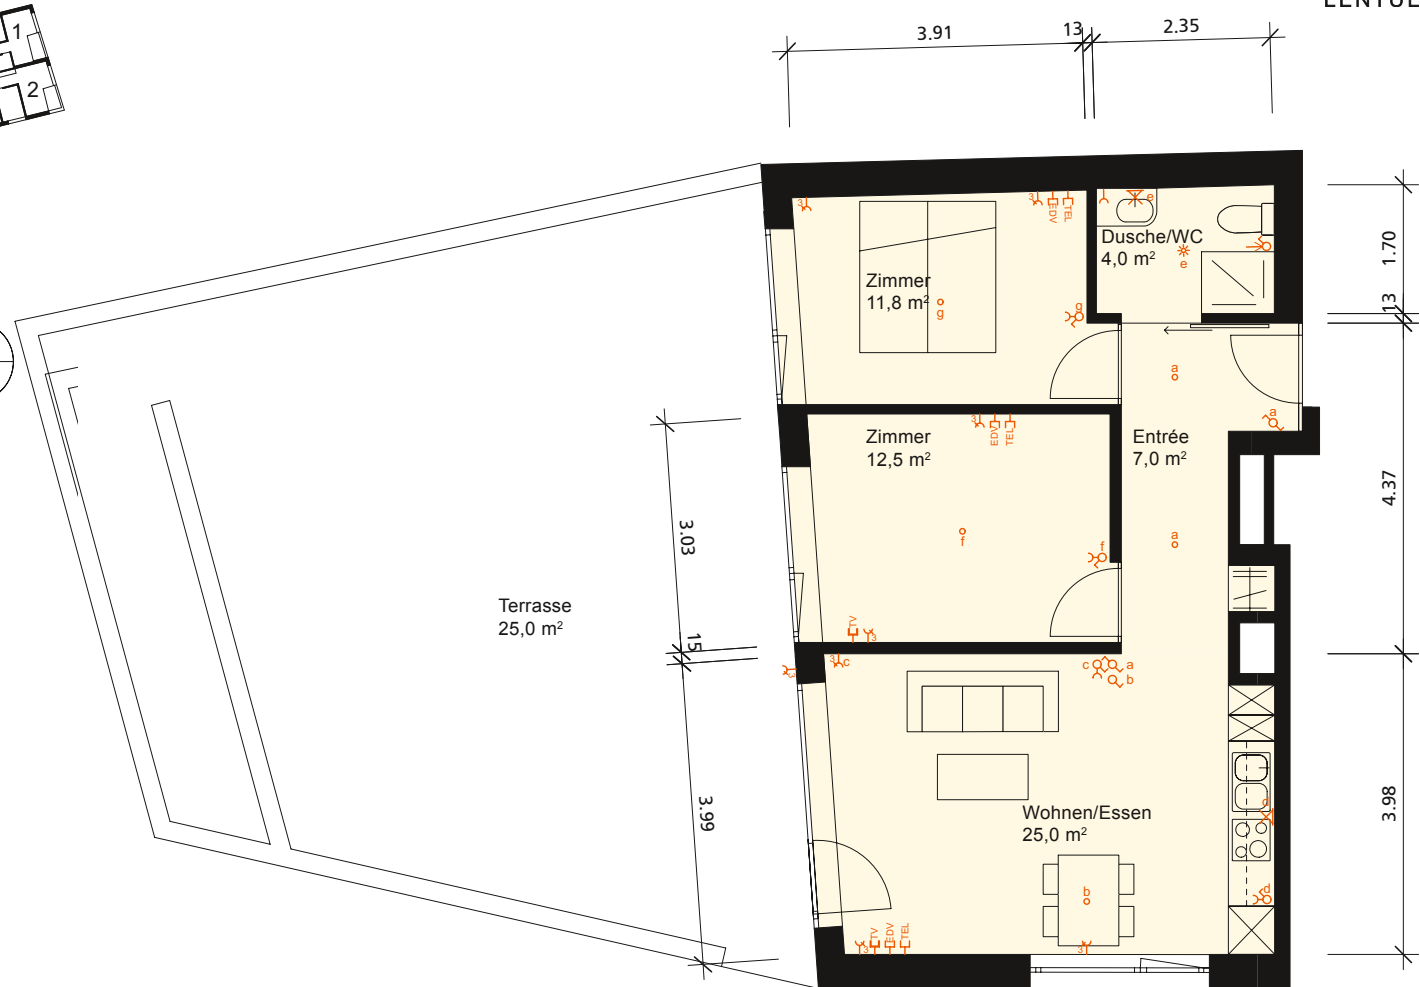

Kontakt

Domicil Lentulus

Monreposweg 27

3008 Bern

lentulus.domicilbern.ch

Tel. 031 560 68 48

Fax 031 560 68 49

lentulus@domicilbern.ch