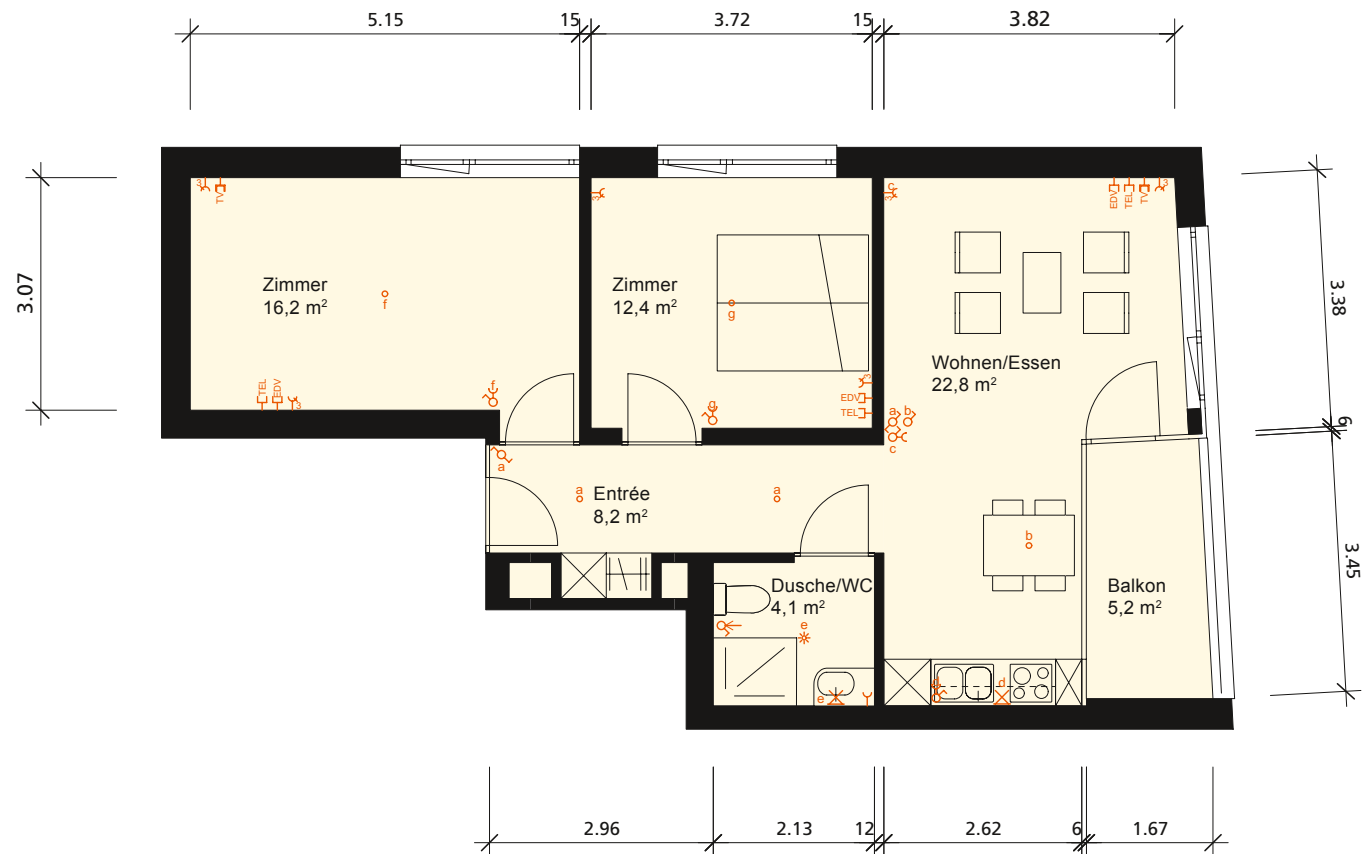

Kontakt

Domicil Lentulus

Monreposweg 27

3008 Bern

lentulus.domicilbern.ch

Tel. 031 560 68 48

Fax 031 560 68 49

lentulus@domicilbern.ch