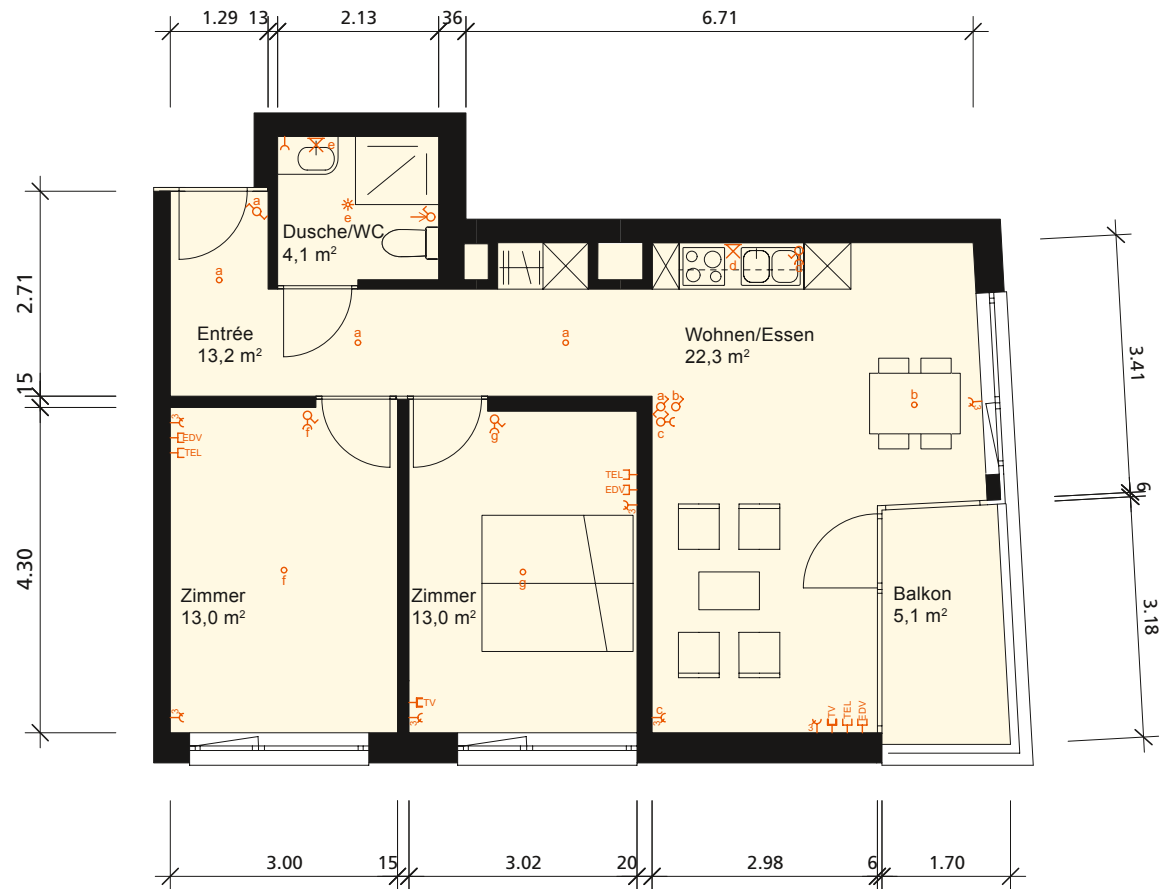

Kontakt

Domicil Lentulus

Monreposweg 27
3008 Bern
lentulus.domicilbern.ch

Tel. 031 560 68 48
Fax 031 560 68 49
lentulus@domicilbern.ch