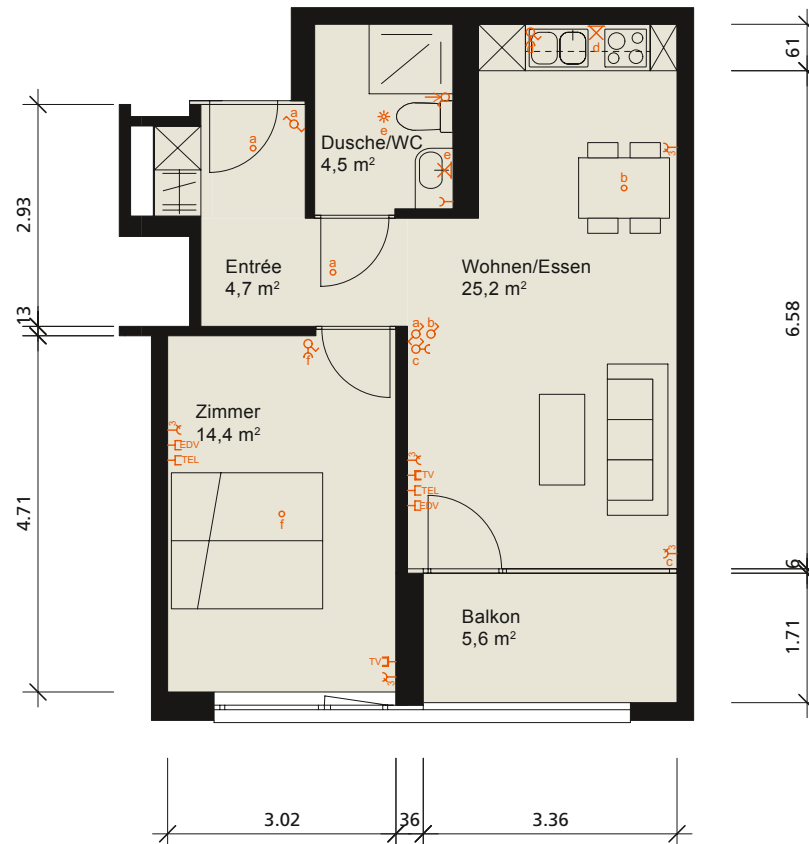

Kontakt

Domicil Lentulus

Monreposweg 27
3008 Bern
lentulus.domicilbern.ch

Tel. 031 560 68 48
Fax 031 560 68 49
lentulus@domicilbern.ch