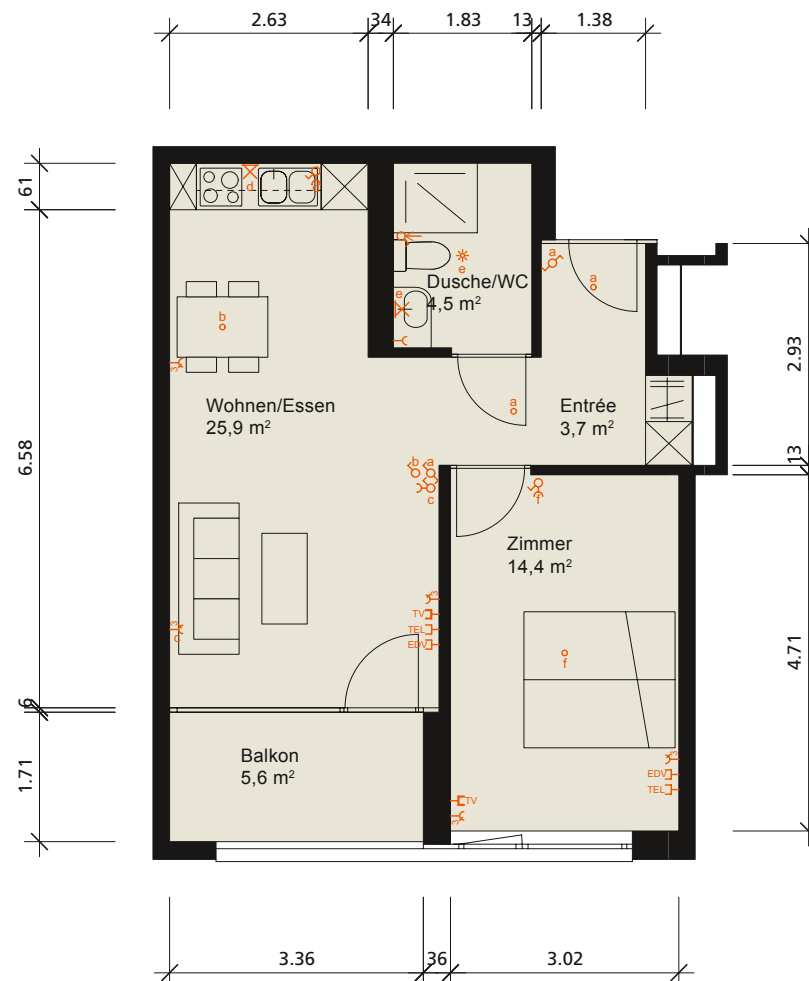

Kontakt

Domicil Lentulus

Monreposweg 27
3008 Bern
lentulus.domicilbern.ch

Tel. 031 560 68 48
Fax 031 560 68 49
lentulus@domicilbern.ch