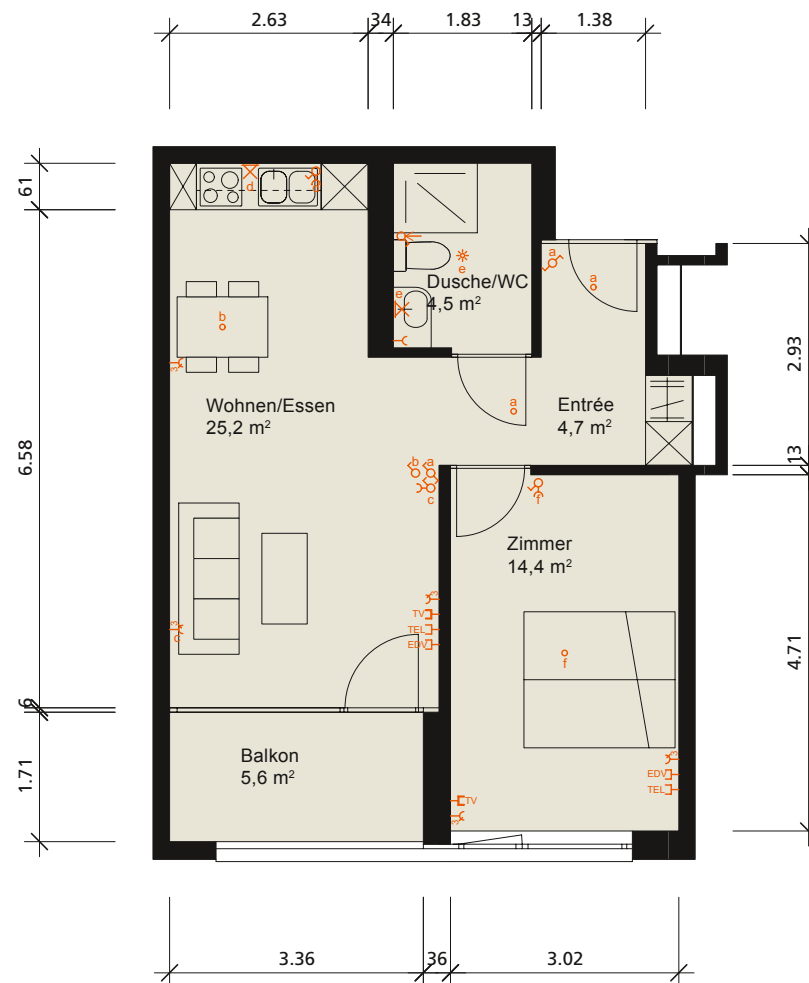

Kontakt

Domicil Lentulus
Monreposweg 27
3008 Bern
lentulus.domicilbern.ch

Tel. 031 560 68 48
Fax 031 560 68 49
lentulus@domicilbern.ch