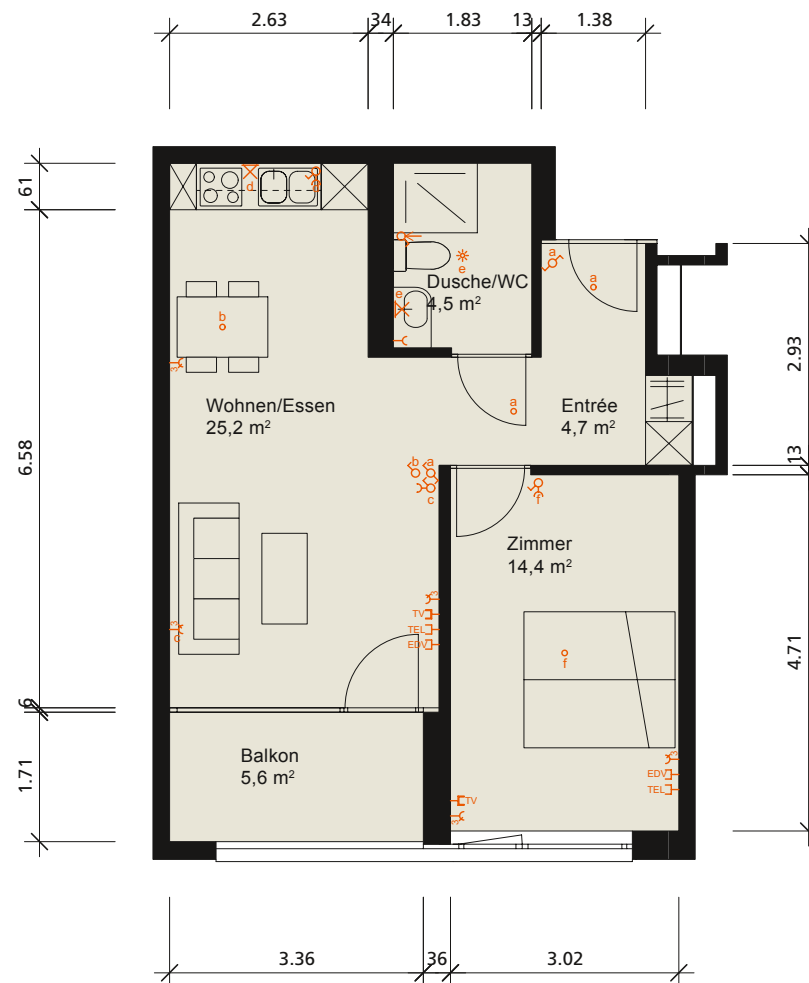

Kontakt

Domicil Lentulus
Monreposweg 27
3008 Bern
lentulus.domicilbern.ch

Tel. 031 560 68 48
Fax 031 560 68 49
lentulus@domicilbern.ch