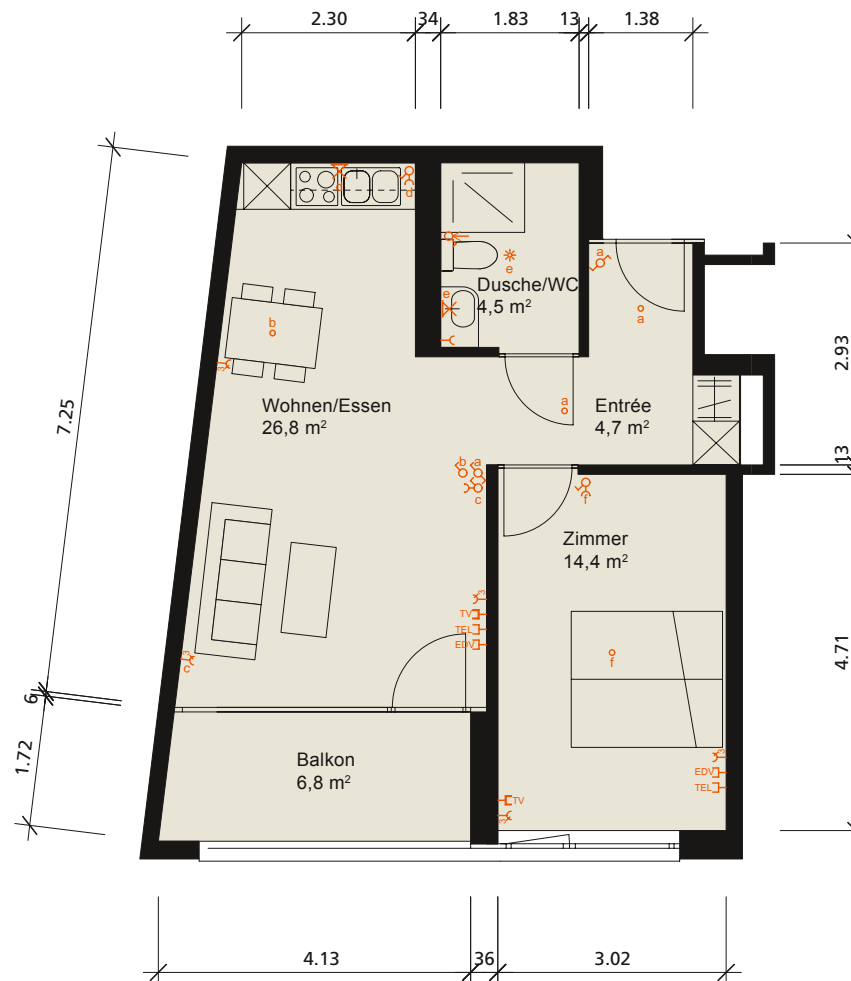

Kontakt

Domicil Lentulus

Monreposweg 27
3008 Bern
lentulus.domicilbern.ch

Tel. 031 560 68 48
Fax 031 560 68 49
lentulus@domicilbern.ch