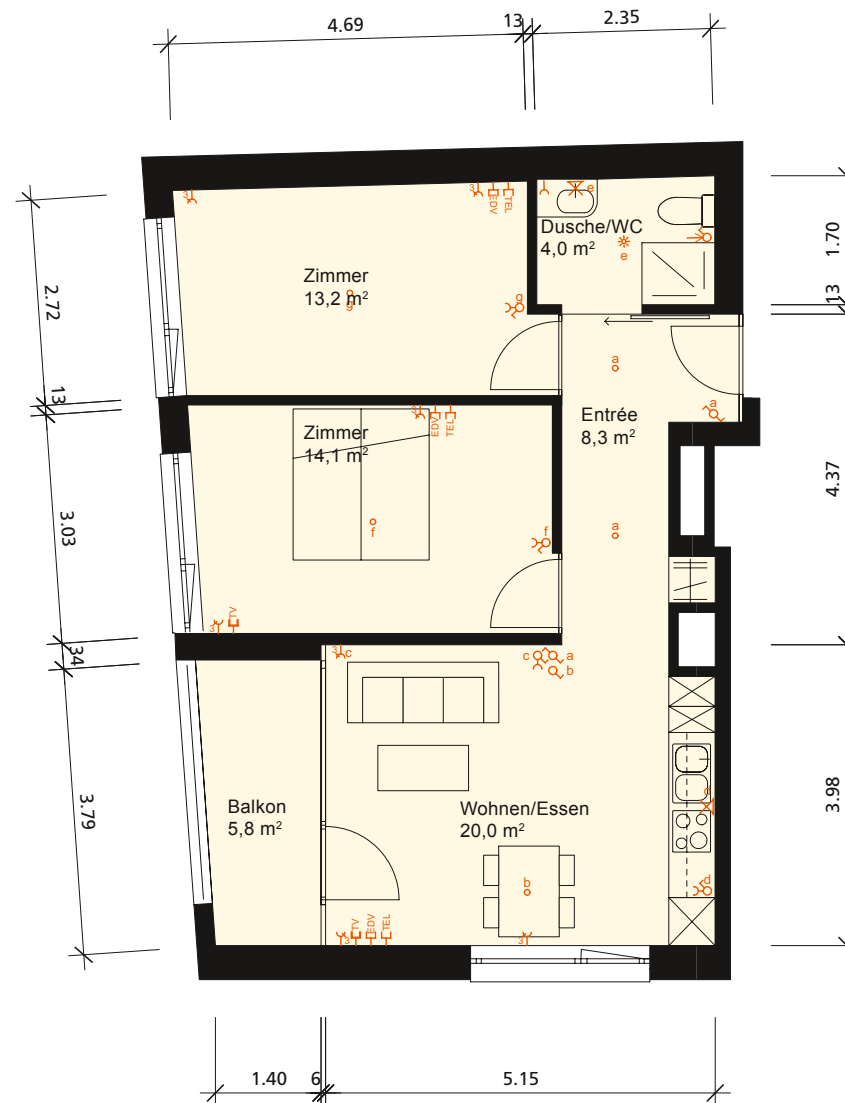

Dreizimmerwohnung 11 | 2. Obergeschoss | Haus B.

Nettowohnfläche 60,10 m²

LENTULUS

LEGENDE

○ Lampendübel	* Bewegungsmelder
⌋ Steckdose	♂ Ausschalter
⌋ Steckdose 3-fach	⚡ Wechselschalter
☎ TEL Telefonsteckdose	📞 Zugschalter Schwesternruf
💻 EDV EDV Steckdose RJ45	⌘ Wandleuchte
📺 TV Fernsehsteckdose	⊗ Deckenleuchte

Kontakt

Domicil Lentulus

Monreposweg 27

3008 Bern

lentulus.domicilbern.ch

Tel. 031 560 68 48

Fax 031 560 68 49

lentulus@domicilbern.ch