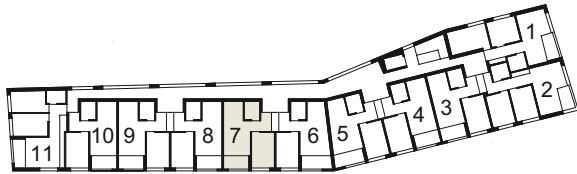

Kontakt

Domicil Lentulus

Monreposweg 27
3008 Bern
lentulus.domicilbern.ch

Tel. 031 560 68 48
Fax 031 560 68 49
lentulus@domicilbern.ch

Zweizimmerwohnung 7 | 1.–2. Obergeschoss | Haus B.

Nettowohnfläche 48,80 m²