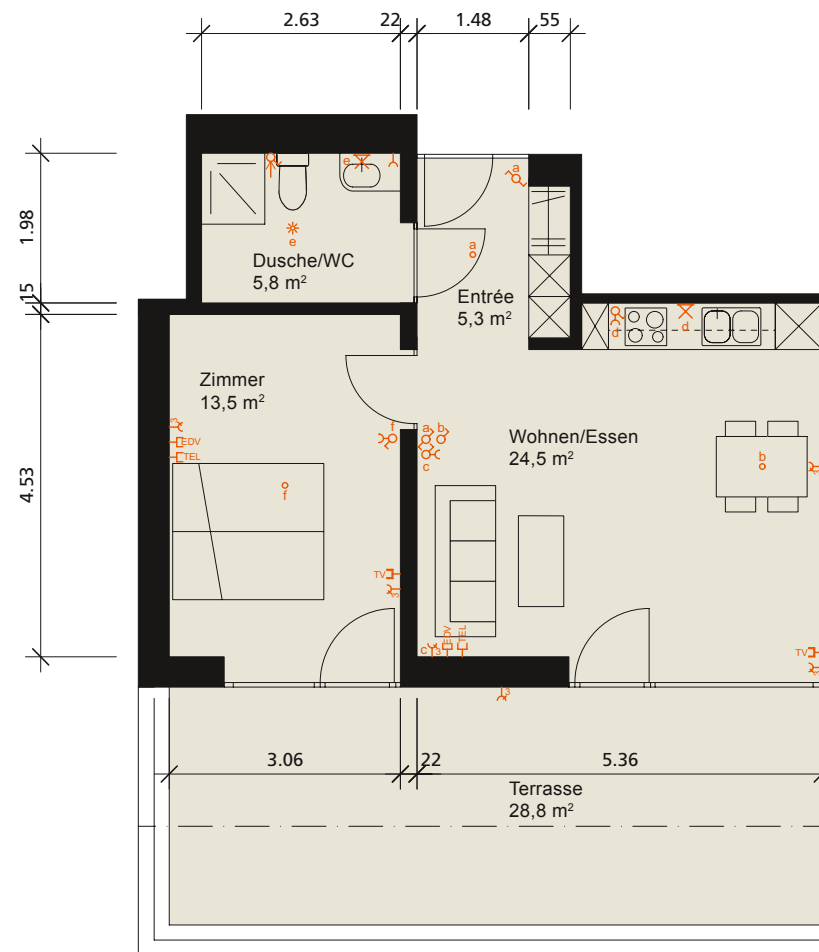

Kontakt

Domicil Lentulus

Monreposweg 27
3008 Bern
lentulus.domicilbern.ch

Tel. 031 560 68 48
Fax 031 560 68 49
lentulus@domicilbern.ch