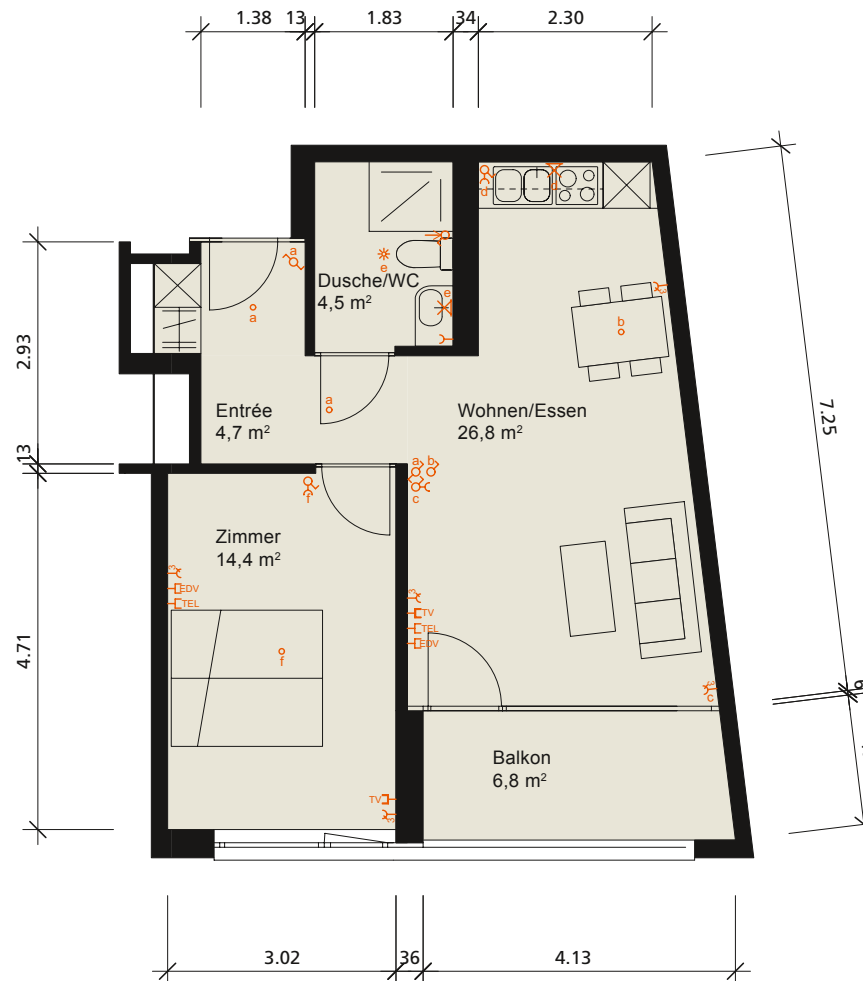

Kontakt

Domicil Lentulus

Monreposweg 27
3008 Bern
lentulus.domicilbern.ch

Tel. 031 560 68 48
Fax 031 560 68 49
lentulus@domicilbern.ch