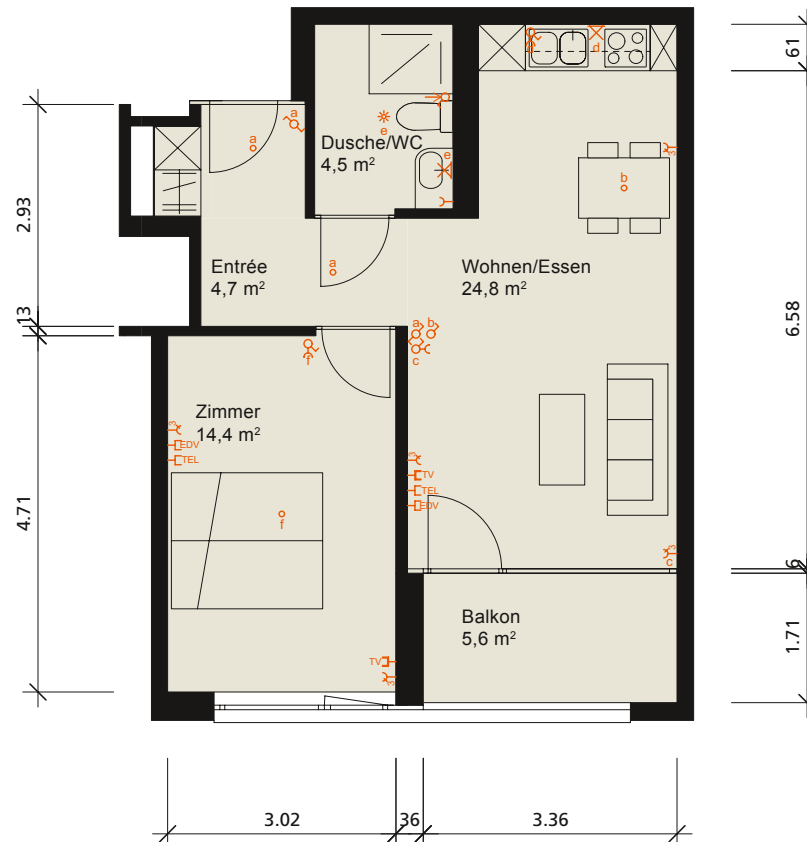

Kontakt

Domicil Lentulus

Monreposweg 27
3008 Bern
lentulus.domicilbern.ch

Tel. 031 560 68 48
Fax 031 560 68 49
lentulus@domicilbern.ch