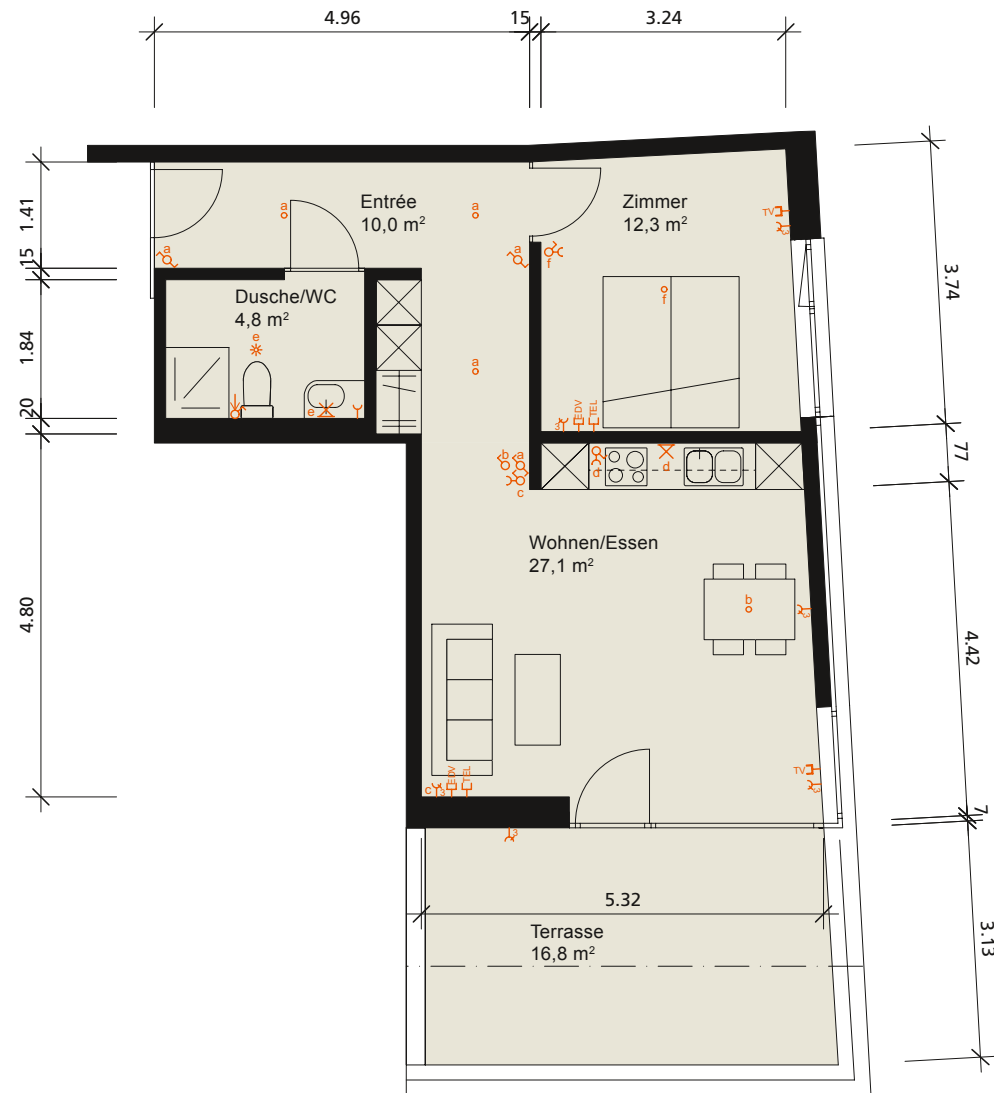

Kontakt

Domicil Lentulus

Monreposweg 27
3008 Bern
lentulus.domicilbern.ch

Tel. 031 560 68 48
Fax 031 560 68 49
lentulus@domicilbern.ch