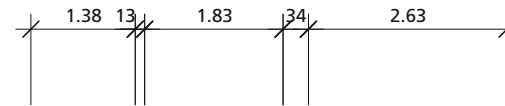

Kontakt

Domicil Lentulus
Monreposweg 27
3008 Bern
lentulus.domicilbern.ch

Tel. 031 560 68 48
Fax 031 560 68 49
lentulus@domicilbern.ch

Zweizimmerwohnung 10 | 1.-2. Obergeschoss | Haus B.

Nettowohnfläche 48,40 m²