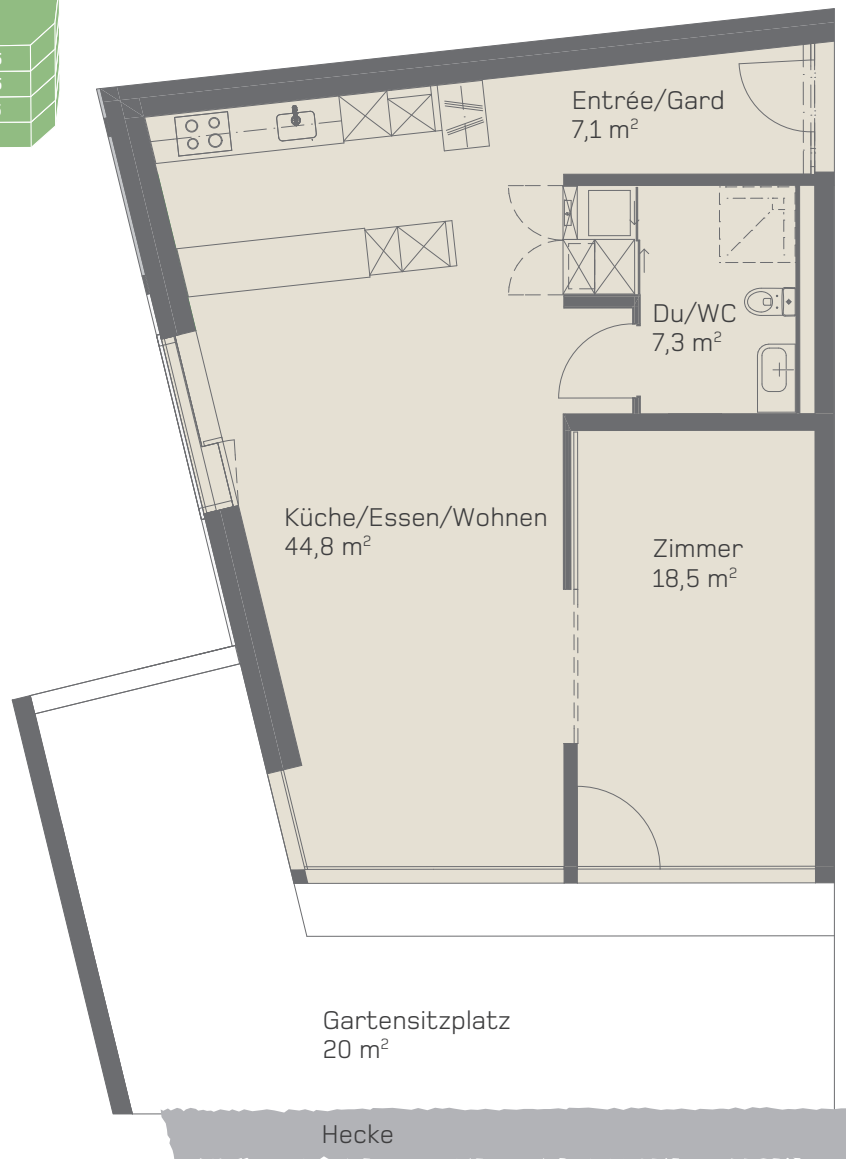

2-Zimmer-Gartenwohnung

A 3D perspective view of a grid of apartment units. The grid is 4 units wide and 4 units high. The units are numbered as follows:

301				
201	302			
101	202	303	304	305
001	102	203	204	205
	002	103	104	105
		003	004	

Masstab 1:100 0 1 2 5

2-Zimmer-Wohnungen West

301				
201	302			
101	202	303	304	305
001	102	203	204	205
	002	103	104	105
		003	004	

Masstab 1:100 0 1 2 5

3-Zimmer-Wohnungen West

301	302	303	304	305
201	202	203	204	205
101	102	103	104	105
001	002	003	004	

Masstab 1:100 0 1 2 5

2-Zimmer-Wohnungen Mitte

Masstab 1:100

3-Zimmer-Wohnungen Ost

301				
201	302			
101	202	303	304	305
001	102	203	204	205
	002	103	104	105
		003	004	

Masstab 1:100 0 1 2 5

2-Zimmer-Wohnungen Ost

301				
201	302			
101	202	303	304	305
001	102	203	204	205
	002	103	104	105
		003	004	

Masstab 1:100 0 1 2 5