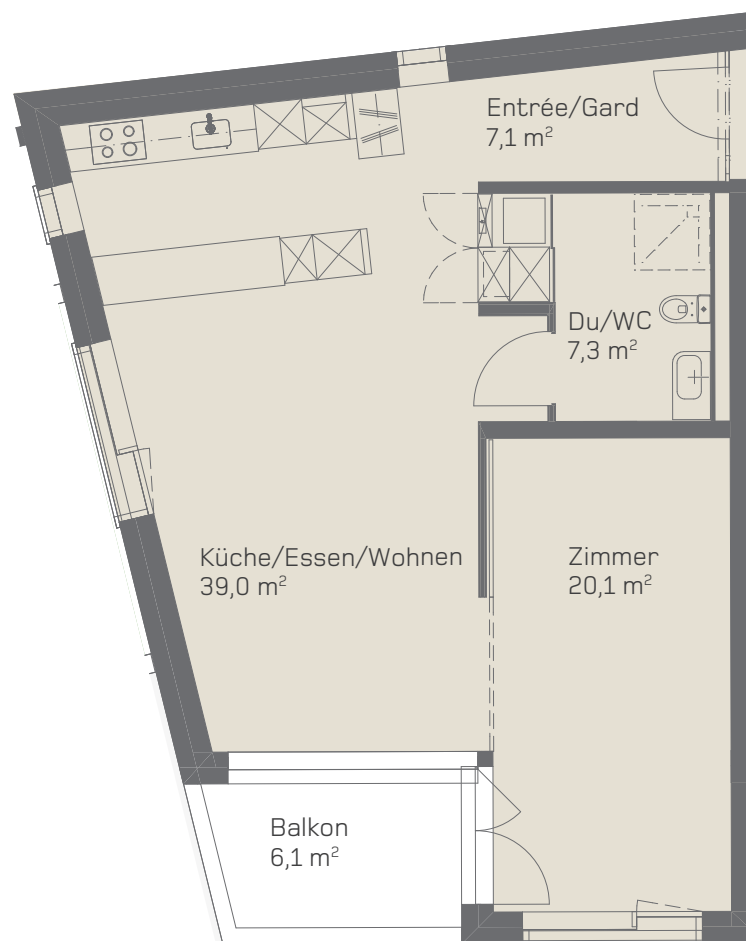

2-Zimmer-Gartenwohnung

A 3D perspective view of a grid of apartment units. The grid is 4 units wide and 4 units high. The units are numbered as follows:

301				
201	302			
101	202	303	304	305
001	102	203	204	205
	002	103	104	105
		003	004	

Masstab 1:100 0 1 2 5

2-Zimmer-Wohnungen West

301				
201	302			
101	202	303	304	305
001	102	203	204	205
	002	103	104	105
		003	004	

Masstab 1:100 0 1 2 5

3-Zimmer-Wohnungen West

301	302	303	304	305
201	202	203	204	205
101	102	103	104	105
001	002	003	004	

Masstab 1:100 0 1 2 5

2-Zimmer-Wohnungen Mitte

Masstab 1:100

3-Zimmer-Wohnungen Ost

301				
201	302			
101	202	303	304	305
001	102	203	204	205
	002	103	104	105
		003	004	

Masstab 1:100 0 1 2 5

2-Zimmer-Wohnungen Ost

301				
201	302			
101	202	303	304	305
001	102	203	204	205
	002	103	104	105
		003	004	

Masstab 1:100 0 1 2 5