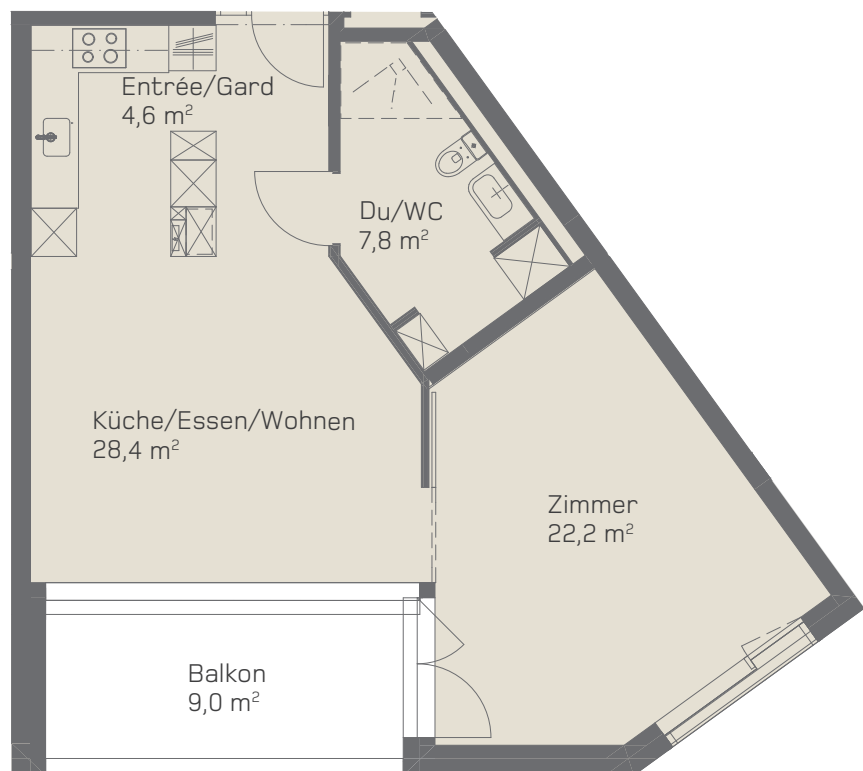

2-Zimmer-Gartenwohnung

A 3D perspective view of a grid of apartment units. The grid is 4 units wide and 4 units high. The units are numbered as follows:

301				
201	302			
101	202	303	304	305
001	102	203	204	205
	002	103	104	105
		003	004	

Masstab 1:100 0 1 2 5

2-Zimmer-Wohnungen West

301				
201	302			
101	202	303	304	305
001	102	203	204	205
	002	103	104	105
		003	004	

Masstab 1:100 0 1 2 5

3-Zimmer-Wohnungen West

301	302	303	304	305
201	202	203	204	205
101	102	103	104	105
001	002	003	004	

Masstab 1:100 0 1 2 5

2-Zimmer-Wohnungen Mitte

Masstab 1:100

3-Zimmer-Wohnungen Ost

301				
201	302			
101	202	303	304	305
001	102	203	204	205
	002	103	104	105
		003	004	

Masstab 1:100 0 1 2 5

2-Zimmer-Wohnungen Ost

301				
201	302			
101	202	303	304	305
001	102	203	204	205
	002	103	104	105
		003	004	

Masstab 1:100 0 1 2 5