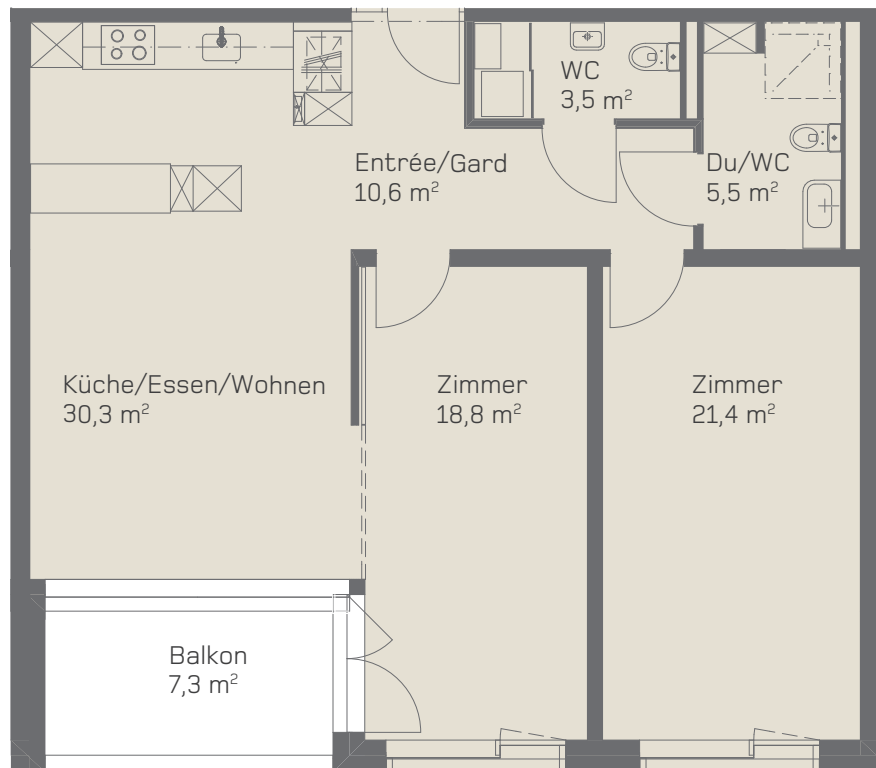

2-Zimmer-Gartenwohnung

A 3D perspective view of a grid of apartment units. The grid is 4 units wide and 4 units high. The units are numbered as follows:

301				
201	302			
101	202	303	304	305
001	102	203	204	205
	002	103	104	105
		003	004	

Masstab 1:100 0 1 2 5

2-Zimmer-Wohnungen West

301				
201	302			
101	202	303	304	305
001	102	203	204	205
	002	103	104	105
		003	004	

Masstab 1:100 0 1 2 5

3-Zimmer-Wohnungen West

301	302	303	304	305
201	202	203	204	205
101	102	103	104	105
001	002	003	004	

Masstab 1:100 0 1 2 5

2-Zimmer-Wohnungen Mitte

Masstab 1:100

3-Zimmer-Wohnungen Ost

301				
201	302			
101	202	303	304	305
001	102	203	204	205
	002	103	104	105
		003	004	

Masstab 1:100 0 1 2 5

2-Zimmer-Wohnungen Ost

301				
201	302			
101	202	303	304	305
001	102	203	204	205
	002	103	104	105
		003	004	

Masstab 1:100 0 1 2 5