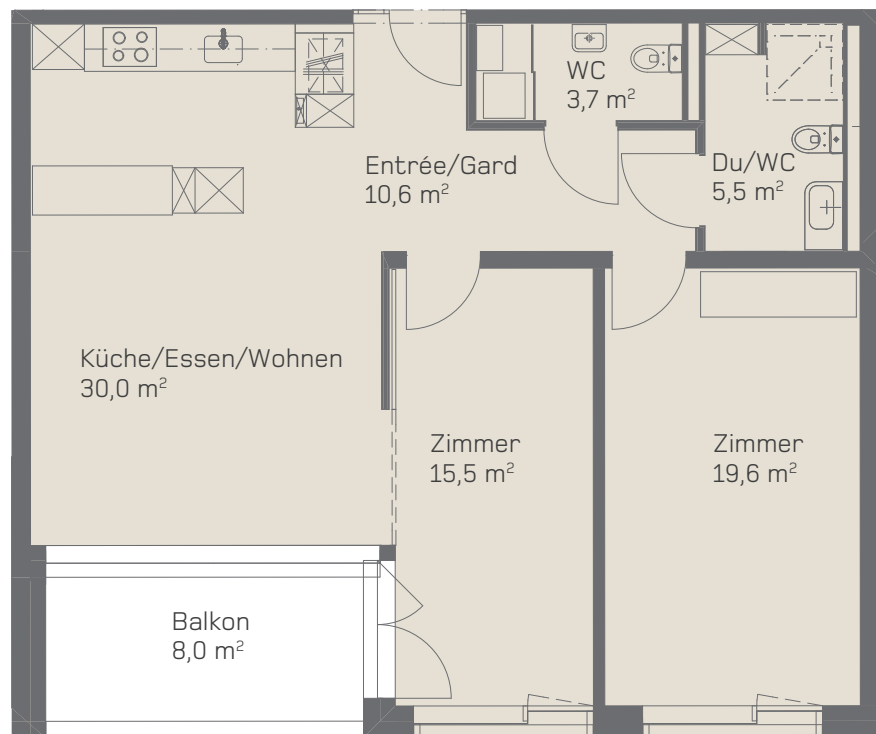

2-Zimmer-Gartenwohnung

A 3D perspective view of a grid of apartment units. The grid is 4 units wide and 4 units high. The units are numbered as follows:

301				
201	302			
101	202	303	304	305
001	102	203	204	205
	002	103	104	105
		003	004	

Masstab 1:100 0 1 2 5

2-Zimmer-Wohnungen West

301				
201	302			
101	202	303	304	305
001	102	203	204	205
	002	103	104	105
		003	004	

Masstab 1:100 0 1 2 5

3-Zimmer-Wohnungen West

301	302	303	304	305
201	202	203	204	205
101	102	103	104	105
001	002	003	004	

Masstab 1:100 0 1 2 5

2-Zimmer-Wohnungen Mitte

Masstab 1:100

3-Zimmer-Wohnungen Ost

301				
201	302			
101	202	303	304	305
001	102	203	204	205
	002	103	104	105
		003	004	

Masstab 1:100 0 1 2 5

2-Zimmer-Wohnungen Ost

301				
201	302			
101	202	303	304	305
001	102	203	204	205
	002	103	104	105
		003	004	

Masstab 1:100 0 1 2 5